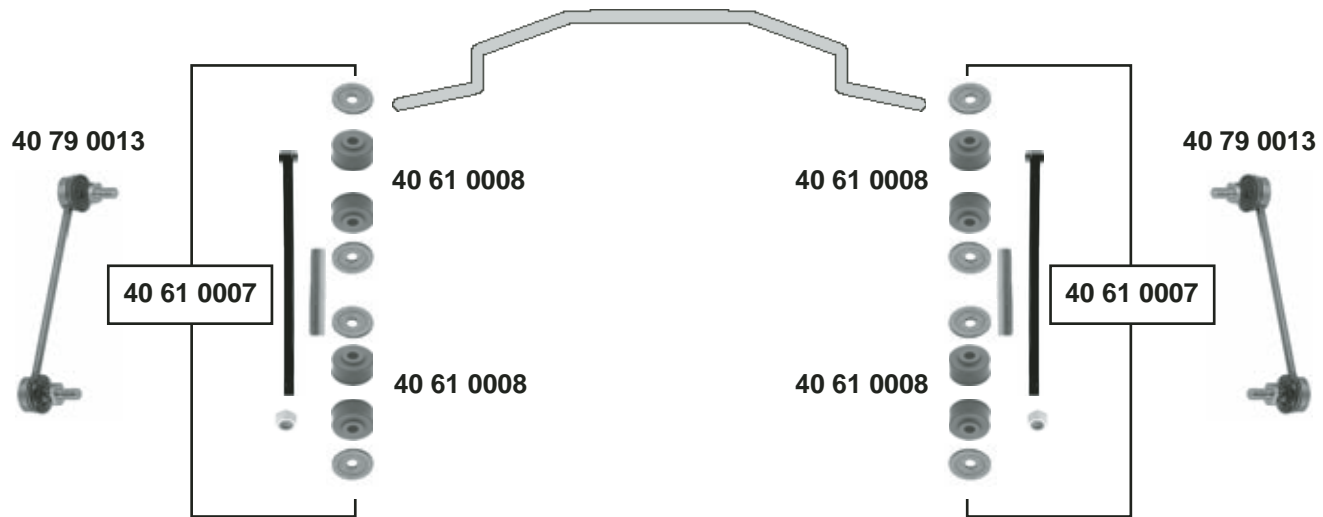

Commodore C
(1978 → 1982)

Quality Made For The World

Ref. - No.

40 61 0007	1603 147	Rep. Kit Stabilisatorlager / rep. kit stabilizer	
40 61 0008	0350 153	Verbindungsstangenlager / connecting rod bearing	8,5x30x19
40 71 0017	0324 045	Spurstangenendstück / tie rod end	M14x1,5 RHT
40 71 0018	0324 044	Spurstangenendstück / tie rod end	M14x1,5 LHT
40 72 0016	0322 130	Spurstange / tie rod	
40 78 0001	0352 823	Traggelenk / ball joint	M14x1,5
40 79 0013	0350 602	Verbindungsstange / connecting rod	L 195