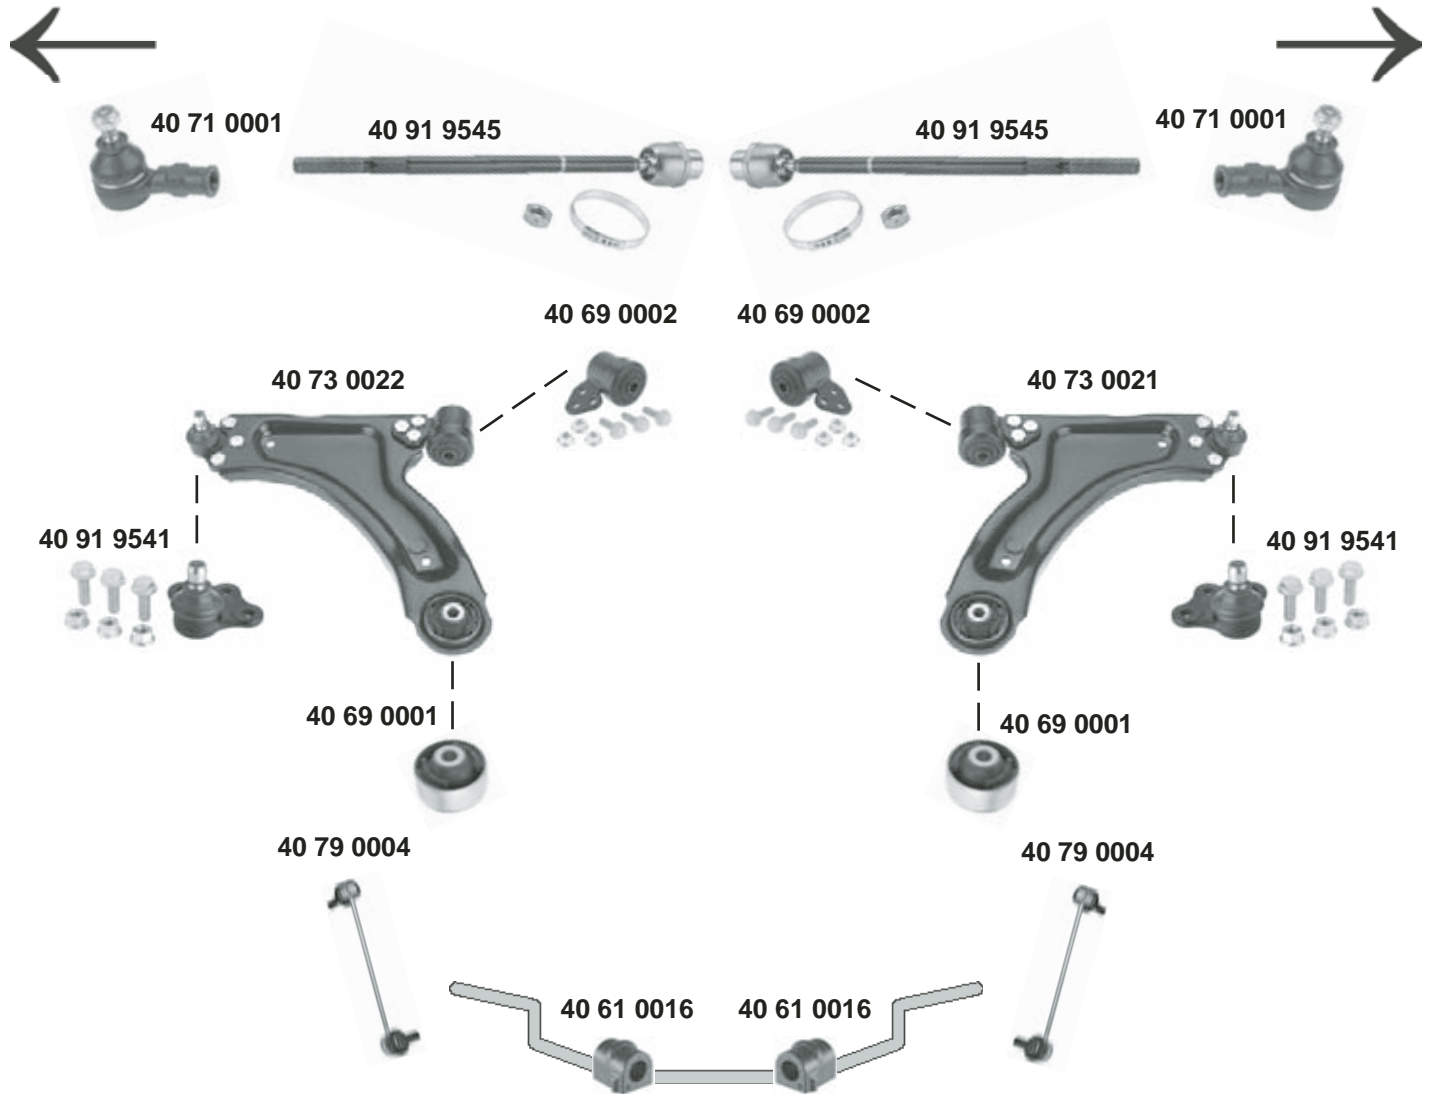

Corса C
(2001 →)

Quality Made For The World

(1)	1.0 / 1.2 / 1.4	(ex.) Sport / HD	(ch.) → 13999999 / 14999999 / 16999999
	1.0 / 1.2 / 1.4	HD	(ch.) → 13999999 / 14999999 / 16999999
	1.4	Sport	(ch.) → 13999999 / 14999999 / 16999999
	1.7 TD	alle / all	(ch.) → 13999999 / 14999999 / 16999999
	1.8	alle / all	(ch.) → 13999999 / 14999999 / 16999999
	Combo	alle / all	

Ref. - No.

40 61 0016	0350 130	Stabilisatorlager / stabilizer mounting	für / to fit Stabi <input checked="" type="checkbox"/> A 16	
40 69 0001	0352 310	Querlenkerlager / control arm mount	(1)	
40 69 0002	0352 309	Querlenkerlager / control arm mount	(1)	
40 71 0001	0324 050	Spurstangenendstück / tie rod end		M12x1,5 RHT
40 73 0021	0352 042	Querlenker / control arm	(1)	
40 73 0022	0352 041	Querlenker / control arm	(1)	
40 79 0004	0350 610	Verbindungsstange / connecting rod		L 243,5
40 91 9541	0352 803	Traggelenk / ball joint	(1)	
40 91 9545	1603 009	Spurstange / tie rod		L 315