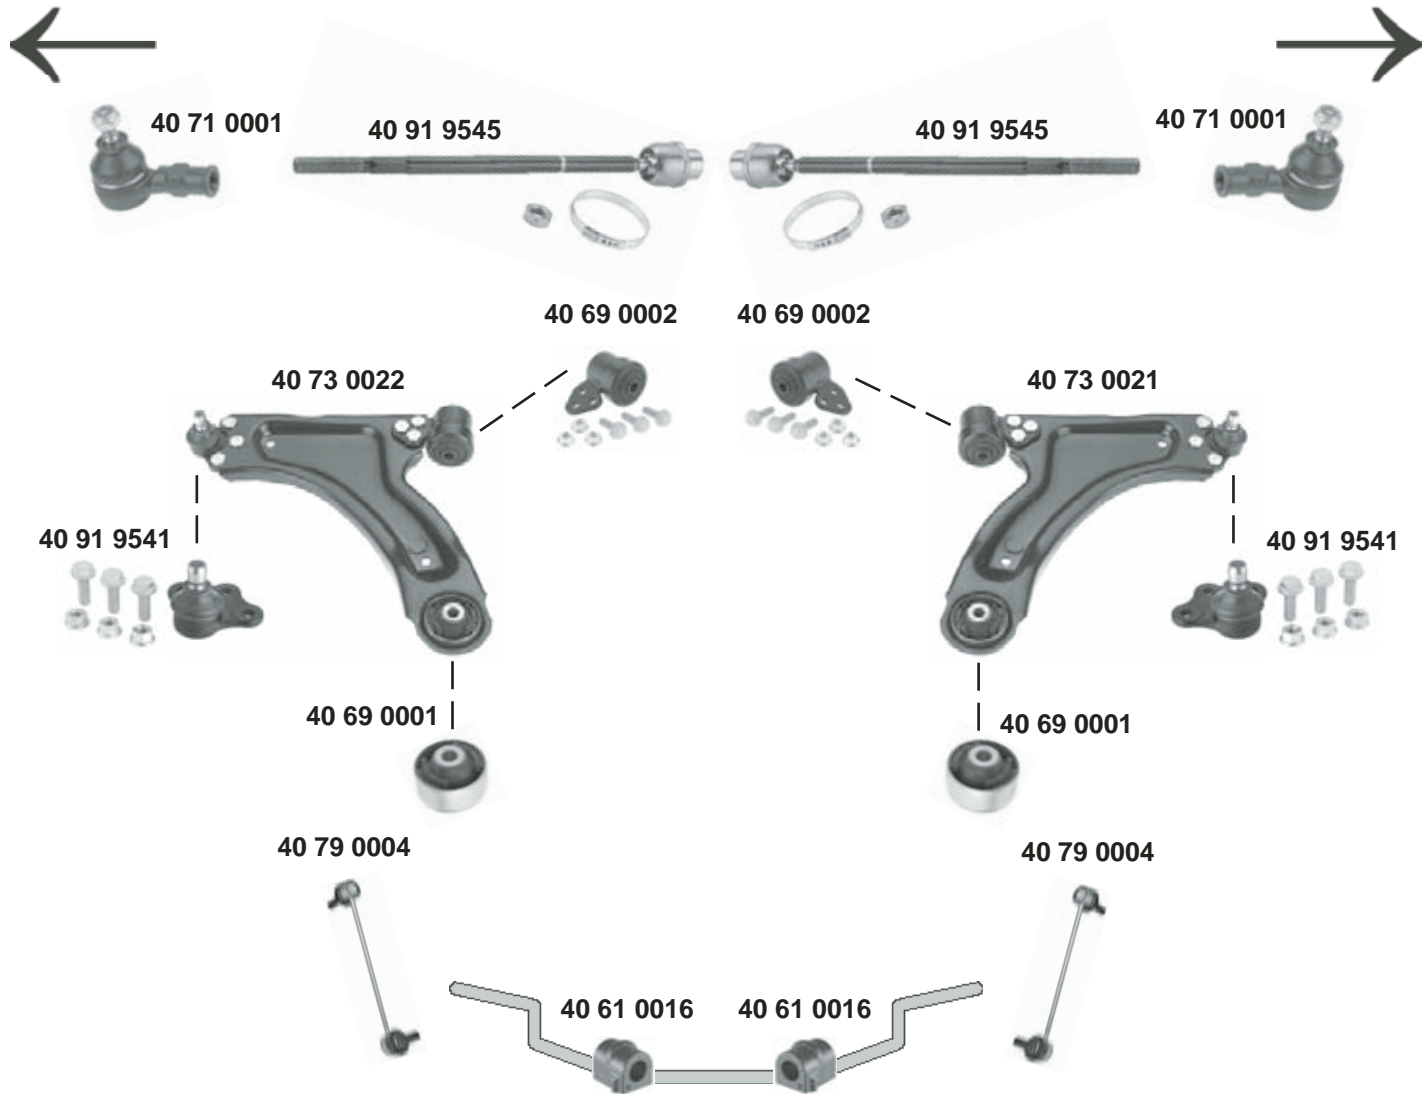

Corso C
(2001 →)

Quality Made For The World

(1)	1.0 / 1.2 / 1.4 1.0 / 1.2 / 1.4 1.4 1.7 TD 1.8 Combo	(ex.) Sport / HD HD Sport	(ch.) → 13999999 / 14999999 / 16999999 (ch.) → 13999999 / 14999999 / 16999999 (ch.) → 13999999 / 14999999 / 16999999 (ch.) → 13999999 / 14999999 / 16999999
-----	---	---	--

	Ref. - No.			
40 61 0016	0350 130	Stabilisatorlager / stabilizer mounting	für / to fit Stabi <input checked="" type="checkbox"/> A 16	
40 69 0001	0352 310	Querlenkerlager / control arm mount	(1)	
40 69 0002	0352 309	Querlenkerlager / control arm mount	(1)	
40 71 0001	0324 050	Spurstangenendstück / tie rod end		M12x1,5 RHT
40 73 0021	0352 042	Querlenker / control arm	(1)	
40 73 0022	0352 041	Querlenker / control arm	(1)	
40 79 0004	0350 610	Verbindungsstange / connecting rod		L 243,5
40 91 9541	0352 803	Traggelenk / ball joint	(1)	
40 91 9545	1603 009	Spurstange / tie rod		L 315