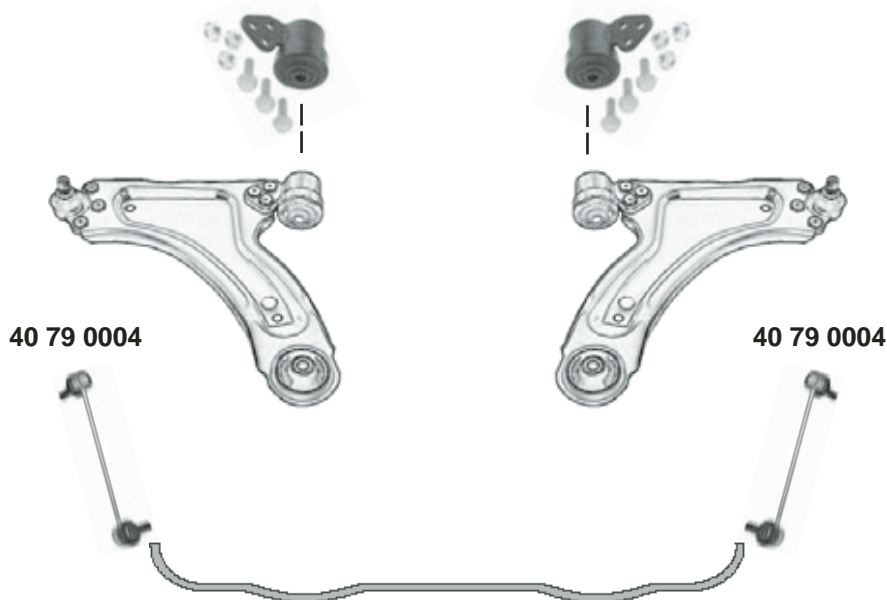

## Meriva (2003 → )

40 69 0002

40 69 0002

passend für / to fit

Querlenkerlager / control arm mount
Verbindungsstange / connecting rod
Verbindungsstange / connecting rod
Verbindungsstange / connecting rod
Spurstangenendstück / tie rod end
Spurstangenendstück / tie rod end

L 243,5