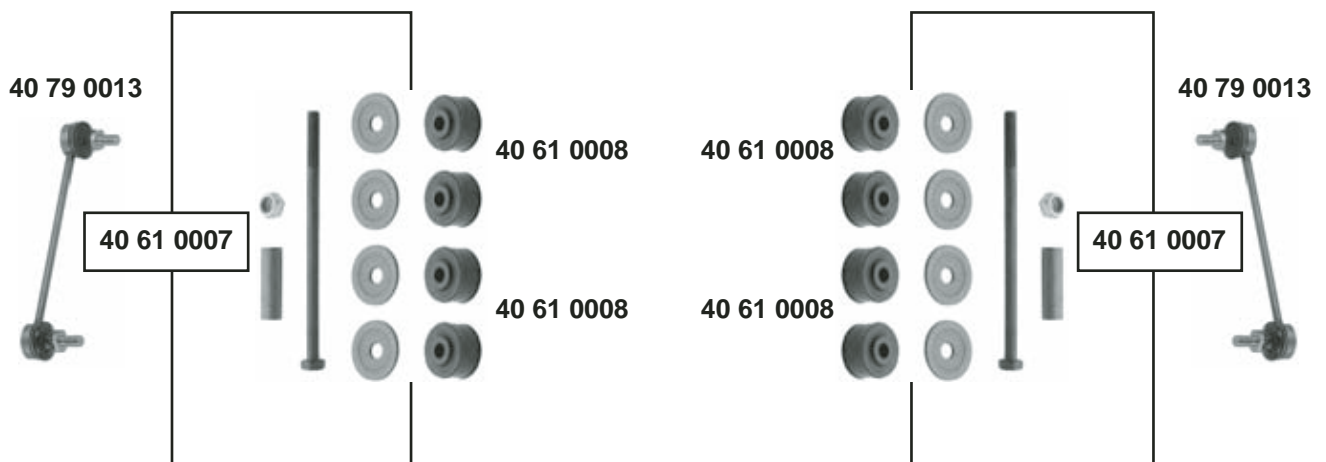

**Monza**  
(1978 → 1987)

Ref. - No.

<b>40 71 0018</b>	0324 044
<b>40 71 0017</b>	0324 045
<b>40 72 0016</b>	0322 130

Spurstangenendstück / tie rod end
Spurstangenendstück / tie rod end
Spurstange / tie rod

M14x1,5 LHT
M14x1,5 RHT

## Monza (1978 → 1987)

40 78 0001

40 78 0001

Ref. - No.

<b>40 61 0007</b>	1603 147
<b>40 61 0008</b>	0350 153
<b>40 78 0001</b>	0352 823
<b>40 79 0013</b>	0350 602

Rep. Kit Stabilisatorlager / rep. kit stabilizer  
Koppelstangenlager / connecting rod bearing  
Traggelenk / ball joint  
Verbindungsstange / connection rod

8,5x30x19  
M14x1,5  
L 195