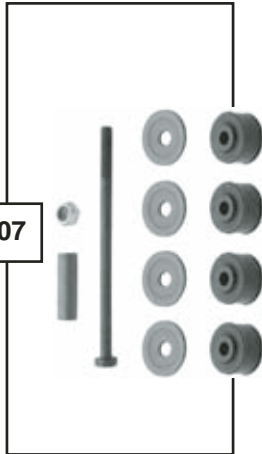

40 61 0008

40 61 0008

40 61 0008

40 61 0008

40 61 0007

40 79 0013

40 78 0001

40 78 0001

Ref. - No.

40 61 0007	1603 147
40 61 0008	0350 153
40 71 0017	0324 045
40 71 0018	0324 044
40 72 0016	0322 130
40 78 0001	0352 823
40 79 0013	0350 602

Rep. Kit Stabilisatorlager / rep. kit stabilizer
Verbindungsstangenlager / connecting rod bearing
Spurstangenendstück / tie rod end
Spurstangenendstück / tie rod end
Spurstange / tie rod
Traggelenk / ball joint
Verbindungsstange / connecting rod

8,5x30x19
M14x1,5 RHT
M14x1,5 LHT
M14x1,5
L 195