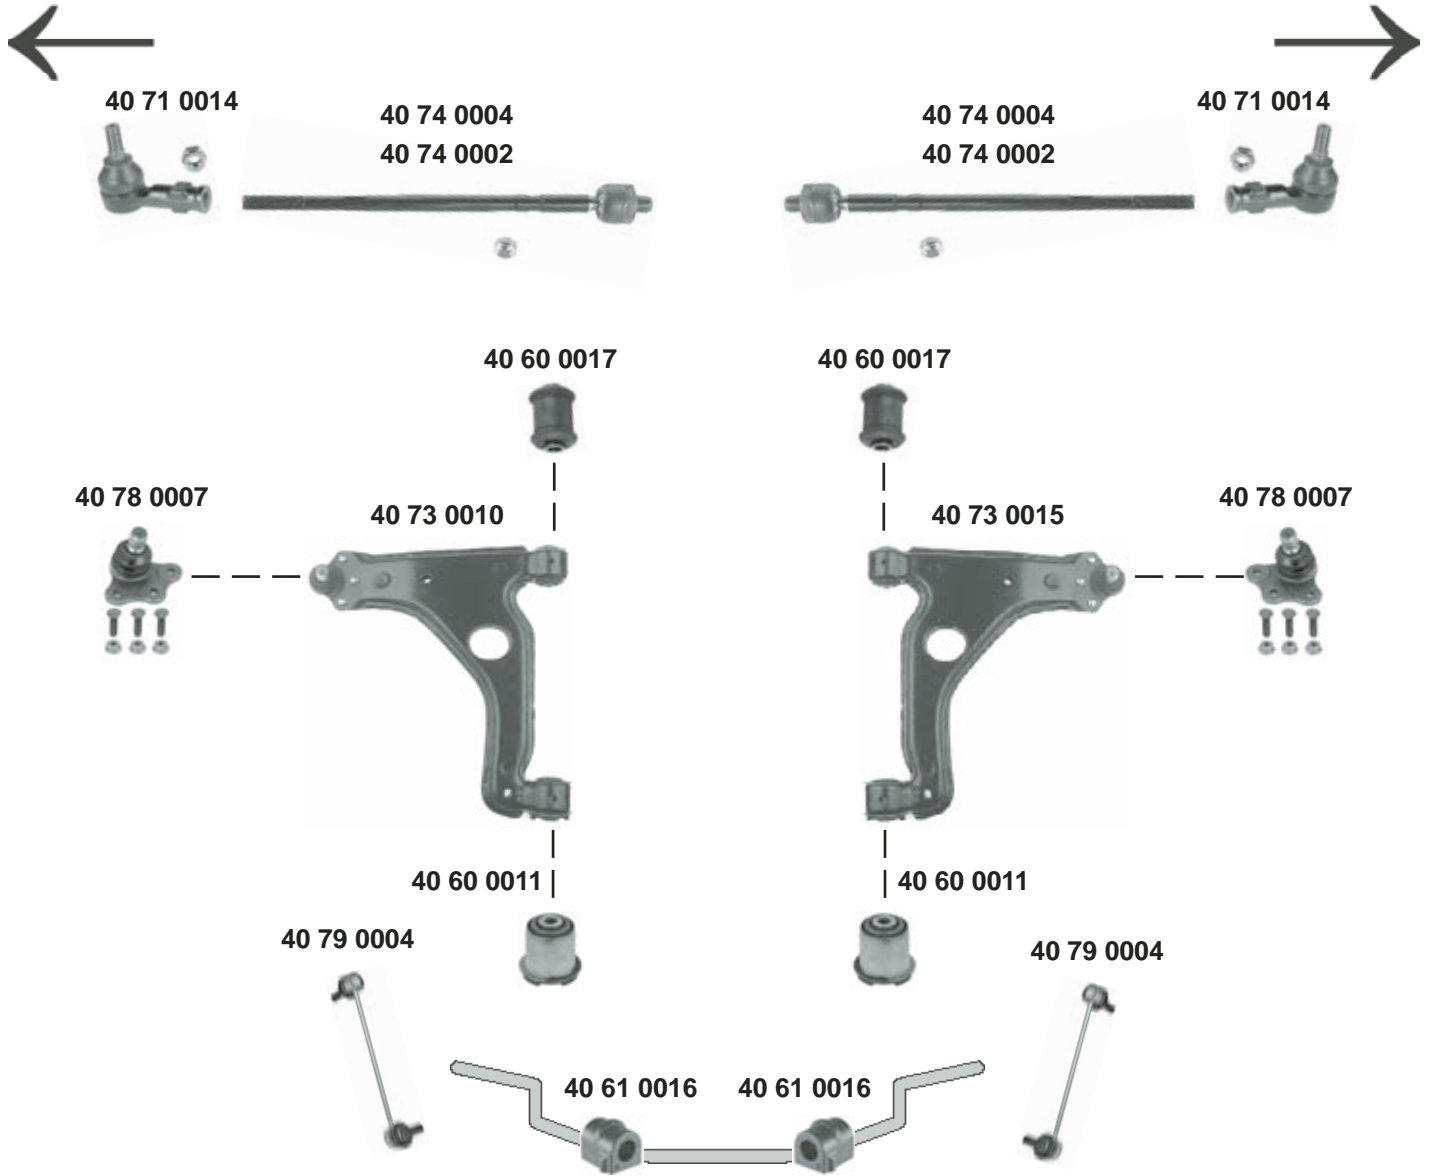

Vectra B
(1995 →)

(1) (ch.) → W 1999999 / W 5999999 / W 7999999
(ch.) XL 00001 → XL 99999

SWAG	Ref. - No.			
40 60 0017	0352 357	Querlenkerlager / control arm mount		12x36,5x60
40 60 0011	0352 358	Querlenkerlager / control arm mount		
40 61 0016	0350 130	Stabilisatorlager / stabilizer mount	(1) (ex.) Sport	12x47,5x60 ⊠ I 16 M14x1,5
40 71 0014	0324 063	Spurstangenendstück / tie rod end		
40 73 0010	5352 005	Querlenker / control arm	für/to fit servo ZF	L 360
40 73 0015	5352 004	Querlenker / control arm		
40 74 0002	1603 206 S1	Spurstange / tie rod	für/to fit servo Saginaw	L 360
40 74 0004	1603 199 S1	Spurstange / tie rod		
40 78 0007	0352 800	Traggelenk / ball joint		⊠ A 18
40 79 0004	0350 610	Verbindungsstange / connection rod		L 243,5