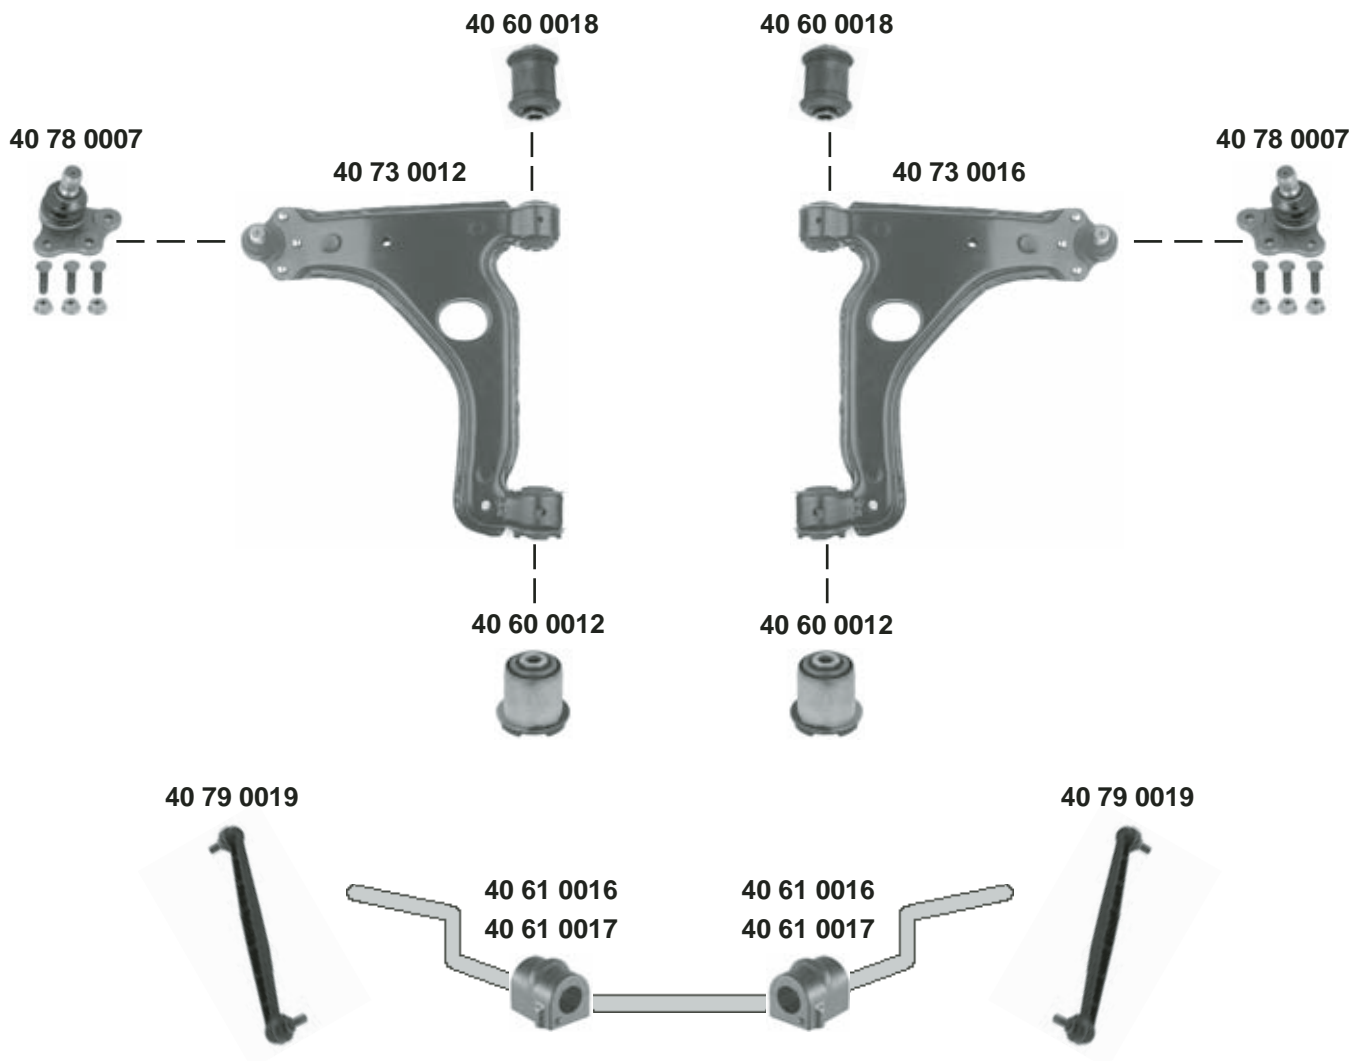

Zafira (1998 →)

Quality Made For The World

40 71 0025

40 72 0023

40 72 0023

40 71 0025

Ref. - No.

40 71 0025
40 72 0023

1603 214/1603 215
1603 213/1603 216

Spurstangenendstück / tie rod end
Spurstange / tie rod

(ex.) OPC
(ex.) OPC

M14x1,5 RHT
L 300

Zafira (1998 →)

(1) 1.2 (ch.) → X 2999999 / X 5999999 / X 6999999 / X 8999999

(2) 1.2 (ch.) Y 2000001 / Y 5000001 / Y 6000001 / Y 8000001 →
1.4 / 1.6 / 1.8 / 2.0
1.7 TD / DTI / 2.0 DI / DTI

Ref. - No.

Ref. - No.	Description	Notes	Dimensions
40 60 0012	Querlenkerlager / control arm mount		12x45/48x60
40 60 0018	Querlenkerlager / control arm mount		12x36,5x60
40 61 0016	Stabilisatorlager / stabilizer mount	für / to fit Astra G / (1)	∅ I 16
40 61 0017	Stabilisatorlager / stabilizer mount	für / to fit Astra G / (2)	∅ I 18
40 73 0012	Querlenker / control arm		
40 73 0016	Querlenker / control arm		
40 78 0007	Traggelenk / ball joint		∅ A 18
40 79 0019	Verbindungsstange / connecting rod		L 300