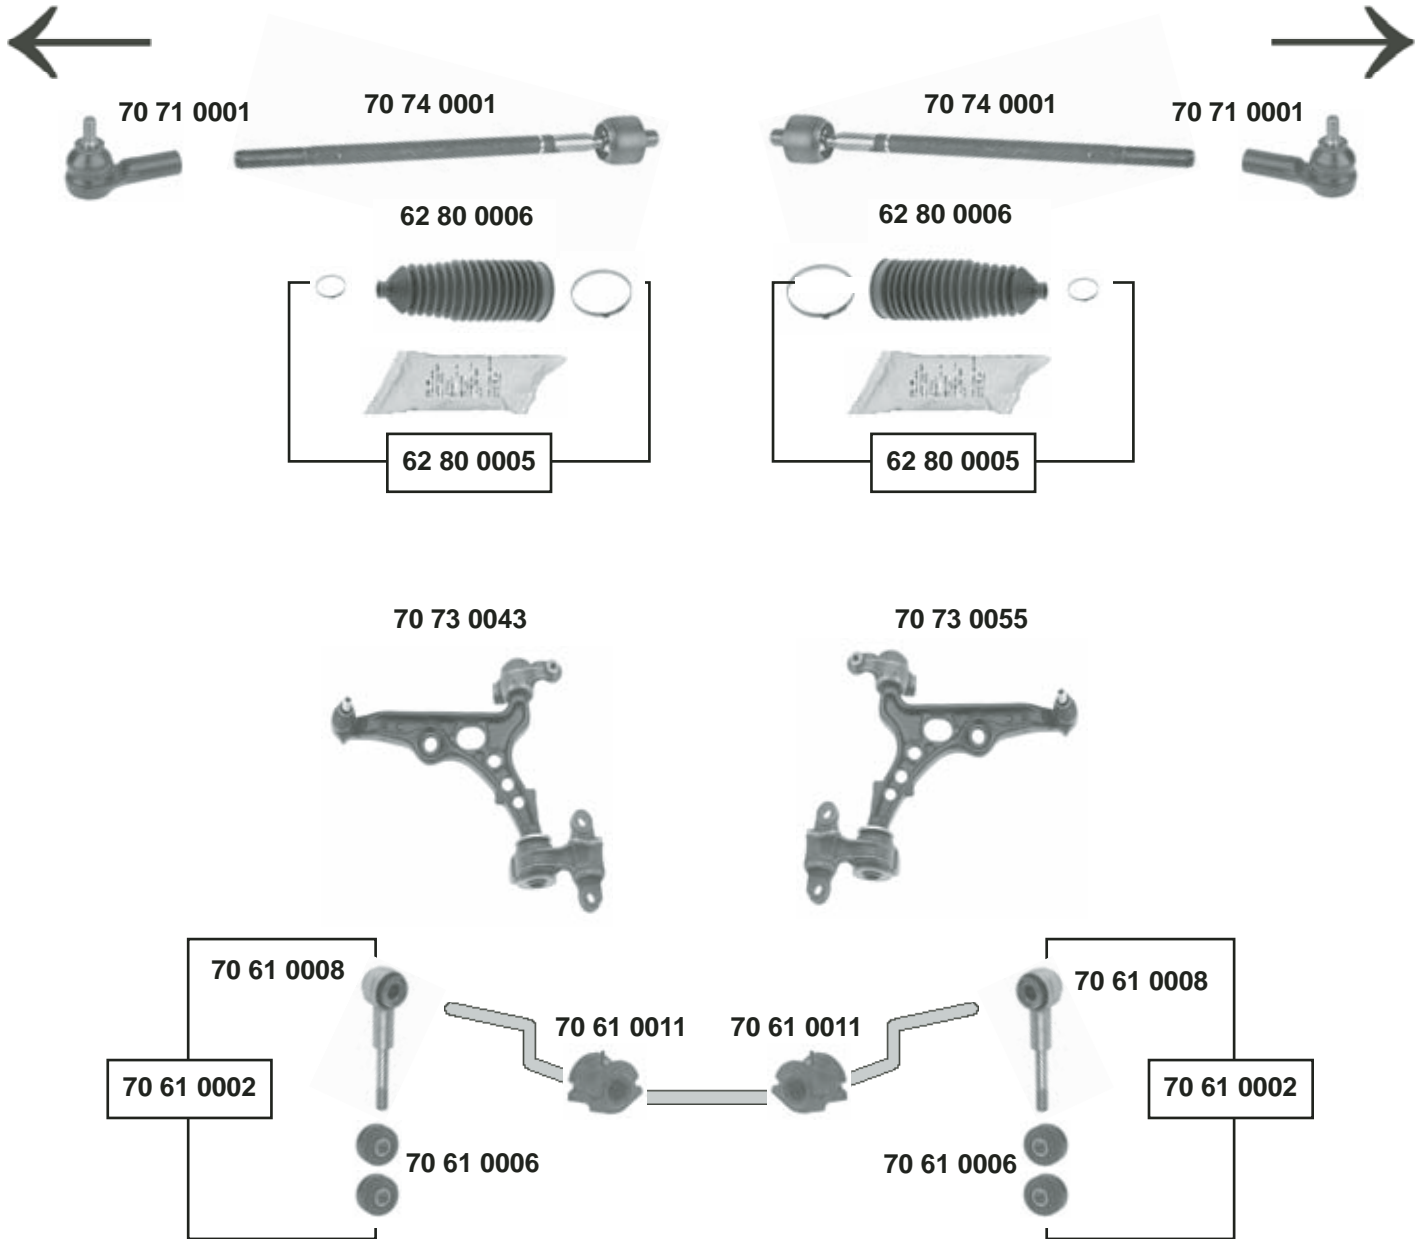

Expert (1996 →)

Quality Made For The World

Ref. - No.

62 80 0005	4066.41	Lenkmanschette / steering boot	
62 80 0006	4066.41 SK	Lenkmanschette / steering boot	
70 61 0002	5038.35 S	Rep. Satz Verbindungsstange / rep. kit connecting rod	
70 61 0006	5093.15	Verbindungsstangenlager / connecting rod bearing	12x38
70 61 0008	5087.35	Verbindungsstange / connecting rod	M12x1,25
70 61 0011	5094.69	Stabilisatorlager / stabilizer mount	∅ I 24
70 71 0001	4059.09	Spurstangenendstück / tie rod end	M12x1,25
70 73 0043	3520.G9	Querlenker / control arm	
70 73 0055	3521.C9	Querlenker / control arm	
70 74 0001	3812.A4	Spurstange / tie rod	L 320