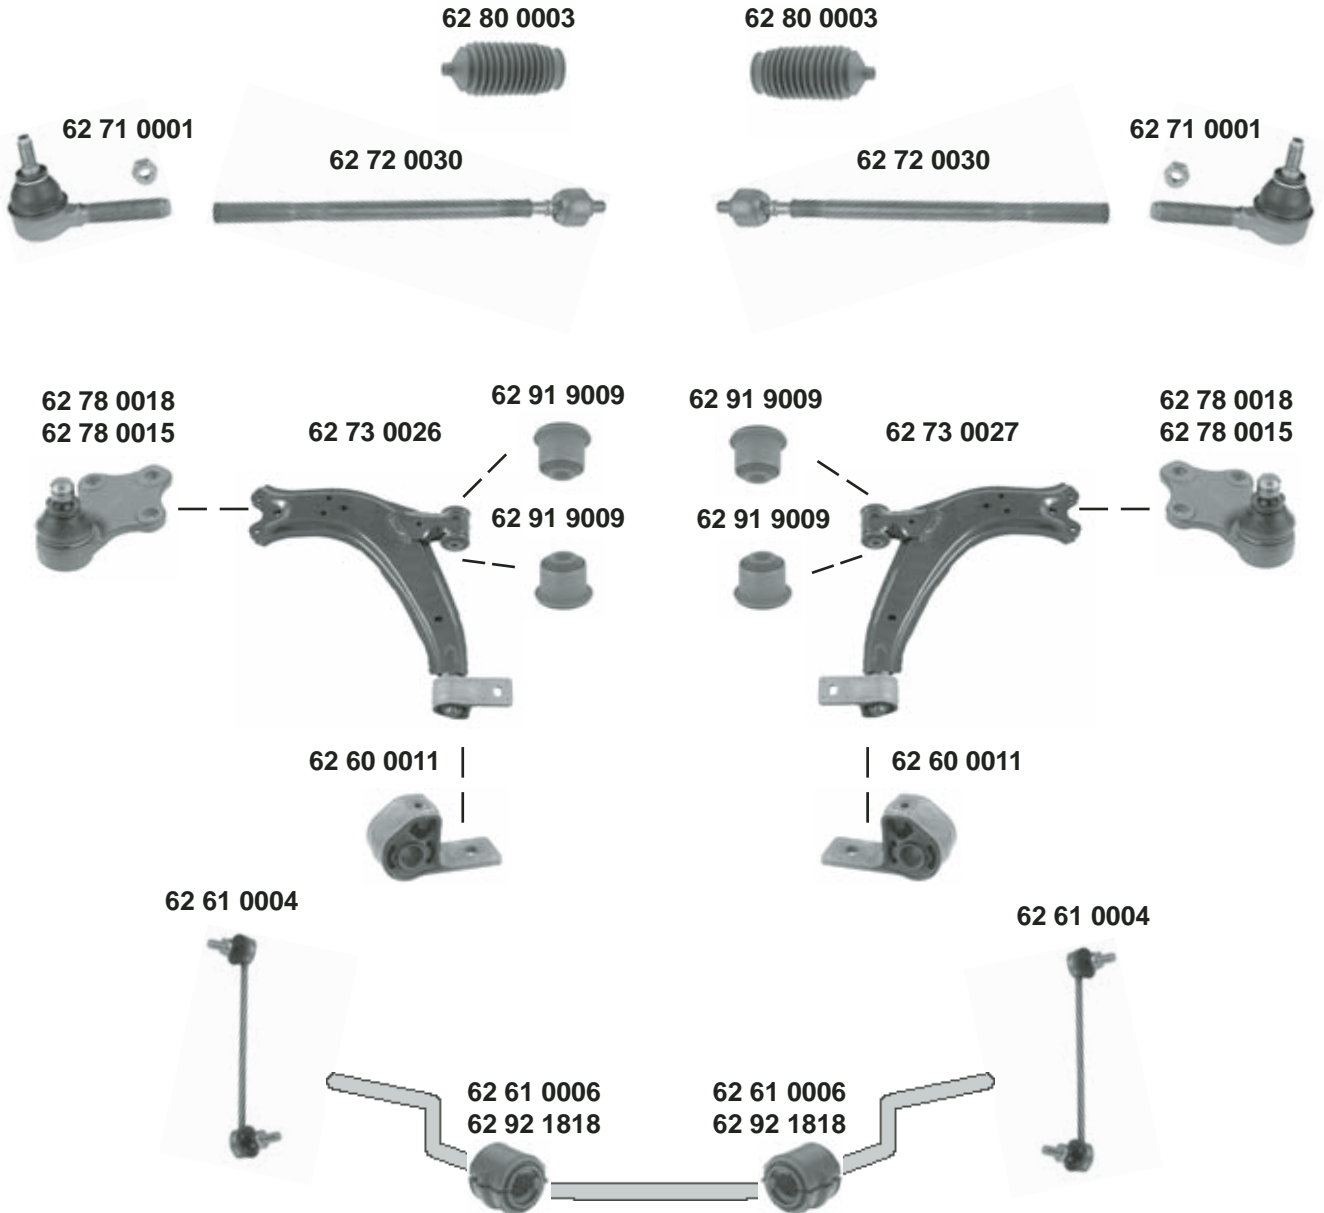

## Partner (1996 → )

man.

Ref. - No.

<b>62 60 0011</b>	3523.75	Querlenkerlager / control arm mount	<b>(ex.) 2.0 HDI</b>	
<b>62 61 0004</b>	5087.46	Verbindungsstange / connection rod	für/to fit <b>Stabi</b> $\boxtimes$ A 21	L 300
<b>62 61 0006</b>	5094.65	Stabilisatorlager / stabilizer mount	<b>(ex.) 2.0 HDI</b>	$\boxtimes$ I 21
<b>62 71 0001</b>	3817.50	Spurstangenendstück / tie rod end	<b>(ex.) 2.0 HDI</b>	M10x1,25
<b>62 72 0030</b>	3812.C0	Spurstange / tie rod	<b>(ex.) 2.0 HDI</b>	L 345
<b>62 73 0026</b>	3520.H5	Querlenker / control arm	<b>(ex.) 2.0 HDI</b>	
<b>62 73 0027</b>	3521.E5	Querlenker / control arm	<b>(ex.) 2.0 HDI</b>	
<b>62 78 0015</b>	3640.50	Traggelenk / ball joint	<b>(ch.) O 7973 → / (ex.) 2.0 HDI</b>	$\boxtimes$ A 18
<b>62 78 0018</b>	3640.43	Traggelenk / ball joint	<b>(ch.) → O 7972 / (ex.) 2.0 HDI</b>	$\boxtimes$ A 16
<b>62 80 0003</b>	4066.43	Lenkmanschette / steering boot		
<b>62 91 9009</b>	3520.H5 S1	Querlenkerlager / control arm mount		
<b>62 92 1818</b>	5094.77	Stabilisatorlager / stabilizer mount	für/to fit <b>Stabi</b> $\boxtimes$ A 22	$\boxtimes$ I 22