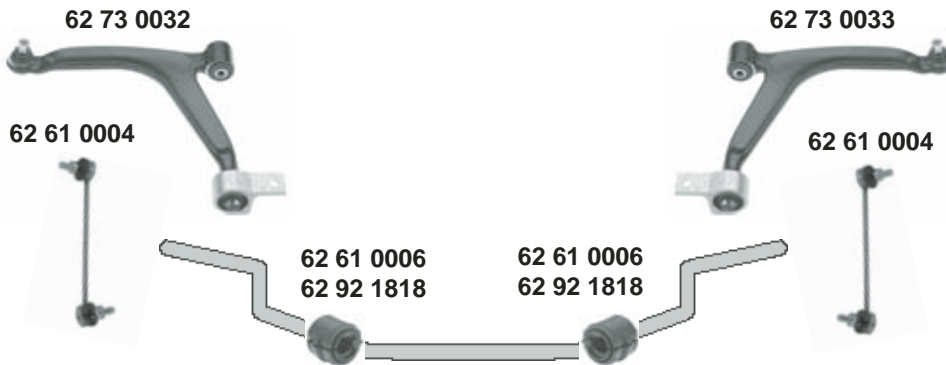

Ref. - No.

62 60 0011	3523.75	Querlenkerlager / control arm mount		
62 61 0004	5087.46	Verbindungsstange / connection rod		
62 61 0006	5094.65	Stabilisatorlager / stabilizer mount	für/to fit Stabi ☒ A 21	L 300 ☒ I 21
62 71 0001	3817.50	Spurstangenendstück / tie rod end		M10x1,25 L 345
62 72 0030	3812.C0	Spurstange / tie rod		
62 73 0026	3520.H5	Querlenker / control arm		
62 73 0027	3521.E5	Querlenker / control arm		
62 73 0032	3520.J3	Querlenker / control arm		
62 73 0033	3521.F3	Querlenker / control arm		
62 78 0016	3640.51	Traggelenk / ball joint	(ch.) O 7973 →	☒ A 18
62 78 0017	3640.42	Traggelenk / ball joint	(ch.) → O 7972	☒ A 16
62 80 0001	4066.20	Lenkmanschette / steering boot		
62 80 0002	4066.22	Lenkmanschette / steering boot		
62 91 9009	3520H5. S1	Querlenkerlager / control arm mount	für/to fit Stabi ☒ A 22	☒ I 22
62 92 1818	5094.77	Stabilisatorlager / stabilizer mount