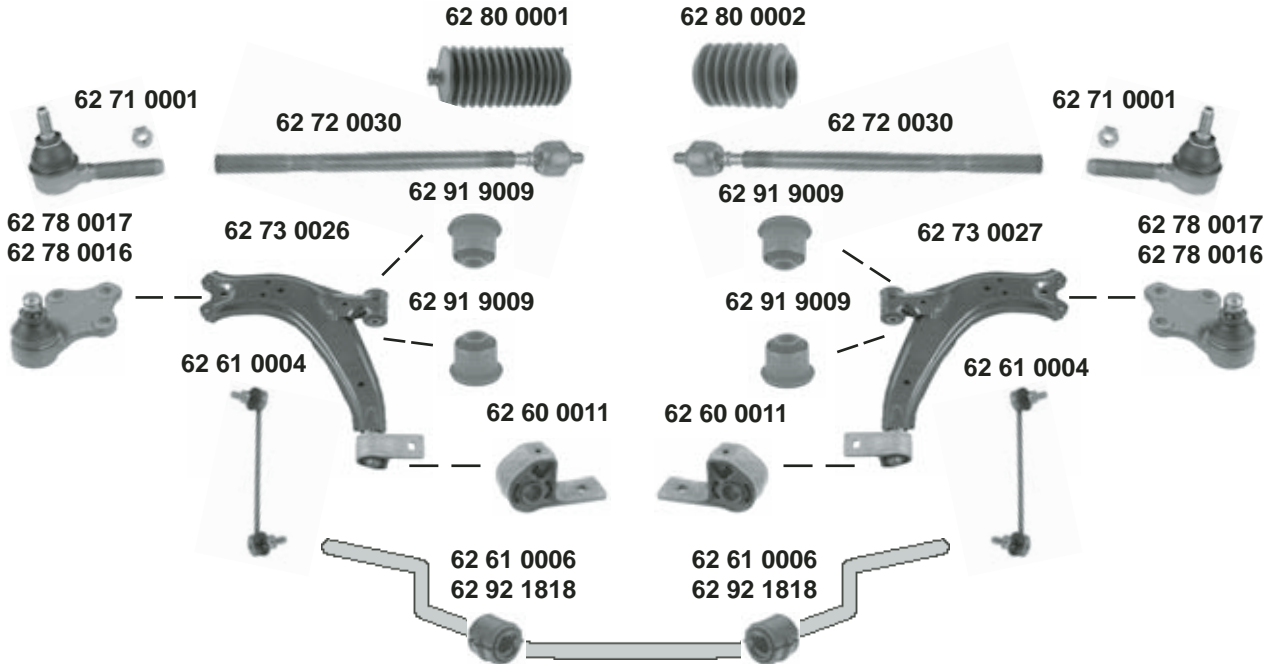

Partner (1996 →)

(ex.) 2.0 HDI

2.0 HDI

Ref. - No.

62 60 0011	3523.75	Querlenkerlager / control arm mount		
62 61 0004	5087.46	Verbindungsstange / connection rod		
62 61 0006	5094.65	Stabilisatorlager / stabilizer mount	für/to fit Stabi ☒ A 21	L 300 ☒ I 21
62 71 0001	3817.50	Spurstangenendstück / tie rod end		M10x1,25 L 345
62 72 0030	3812.C0	Spurstange / tie rod		
62 73 0026	3520.H5	Querlenker / control arm		
62 73 0027	3521.E5	Querlenker / control arm		
62 73 0032	3520.J3	Querlenker / control arm		
62 73 0033	3521.F3	Querlenker / control arm		
62 78 0016	3640.51	Traggelenk / ball joint	(ch.) O 7973 →	☒ A 18
62 78 0017	3640.42	Traggelenk / ball joint	(ch.) → O 7972	☒ A 16
62 80 0001	4066.20	Lenkmanschette / steering boot		
62 80 0002	4066.22	Lenkmanschette / steering boot		
62 91 9009	3520H5. S1	Querlenkerlager / control arm mount	für/to fit Stabi ☒ A 22	☒ I 22
62 92 1818	5094.77	Stabilisatorlager / stabilizer mount