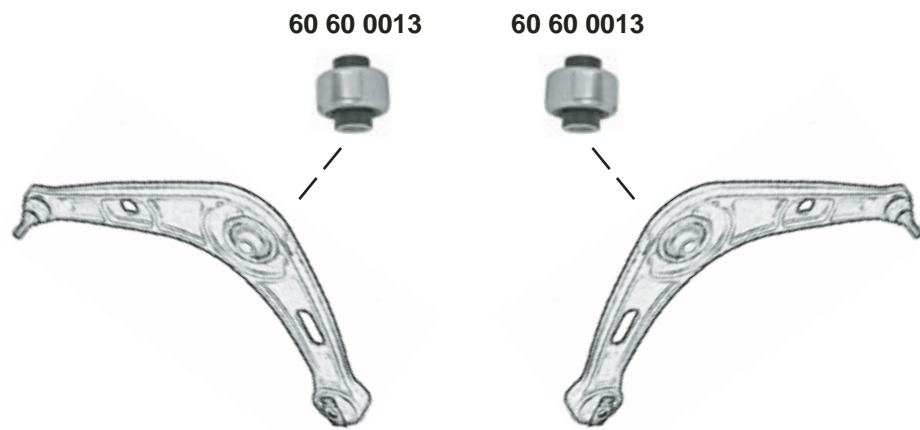

Avantime (2001 → 2003)

Ref. - No.

60 60 0013
60 79 0001

77 00 822 503
77 00 805 494

Querlenkerlager / control arm mount
Verbindungsstange / connecting rod

L 390