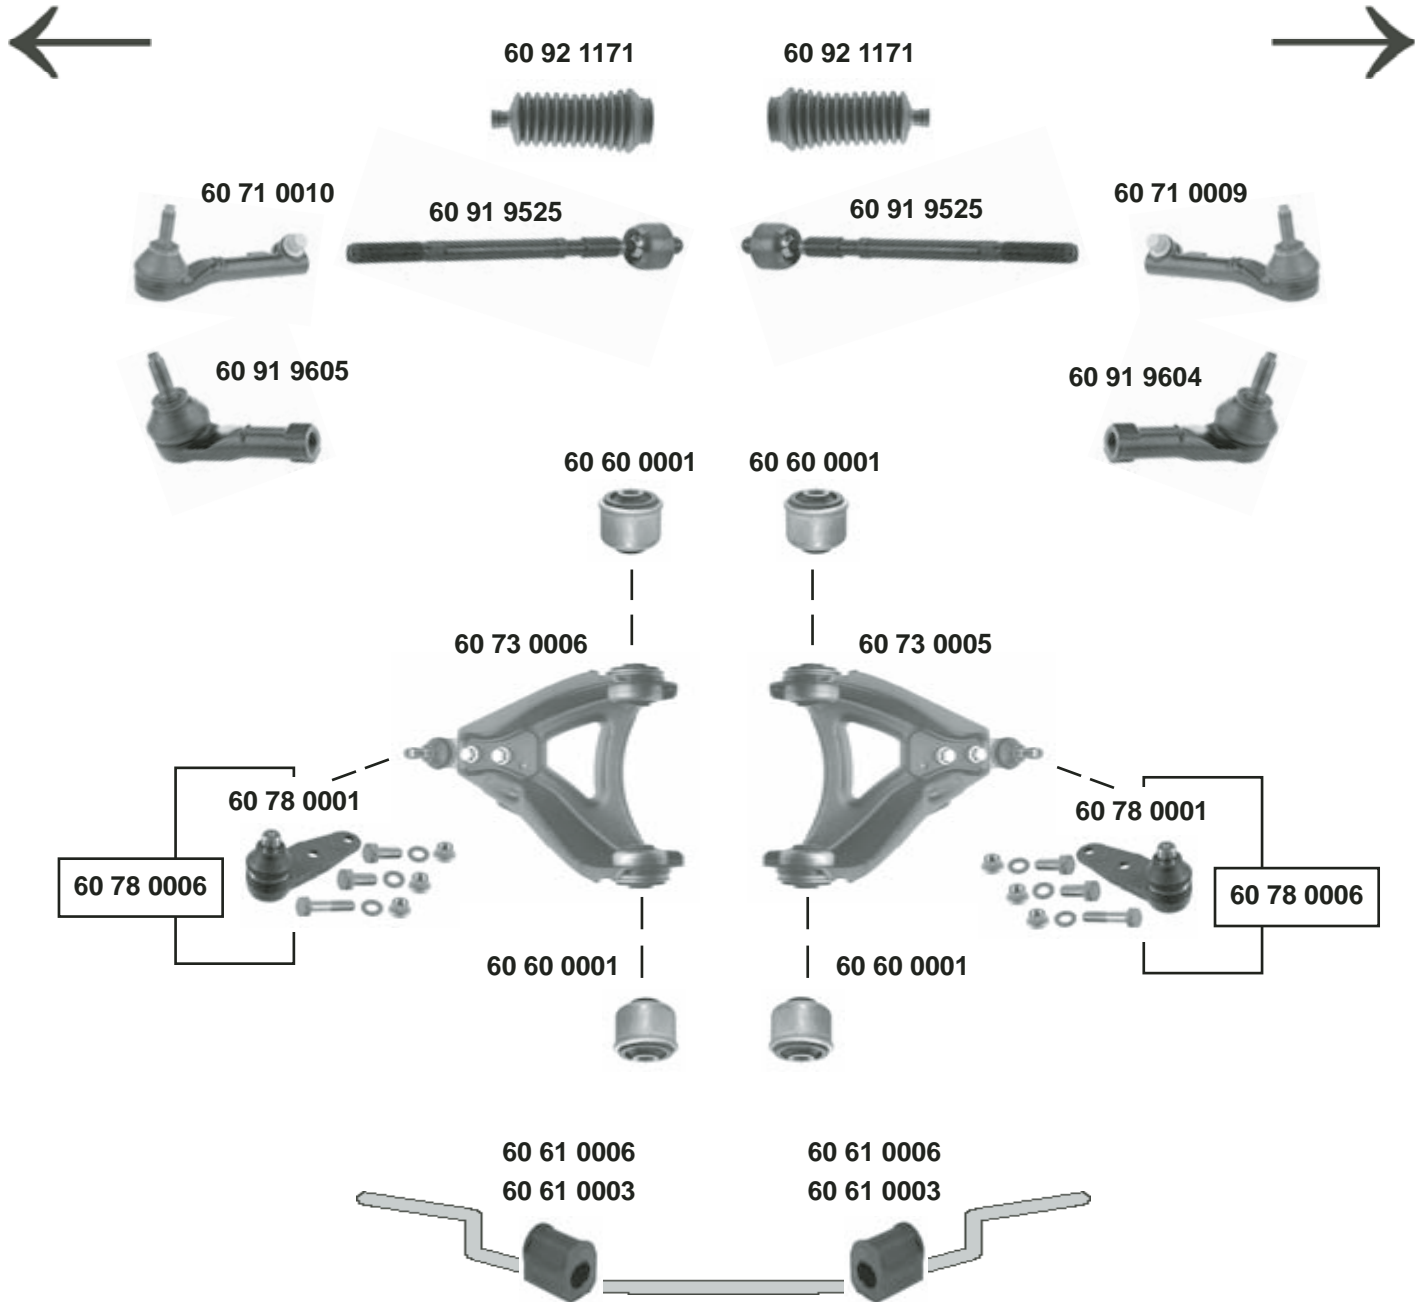

## Megane 1 / Coupé (1996 → 2003)

(ex.) 1.9 dT  
(ex.) 2.0 16 V

	Ref. - No.			
60 60 0001	77 00 840 741	Querlenkerlager / control arm mount		12x45x46
60 61 0003	77 00 785 788	Stabilisatorlager / stabilizer mount		☒ I 23
60 61 0006	77 00 835 929	Stabilisatorlager / stabilizer mount		☒ I 24
60 71 0009	77 01 041 312	Spurstangenendstück / tie rod end	→ 02/99	M10x1,25
60 71 0010	77 01 041 311	Spurstangenendstück / tie rod end	→ 02/99	M10x1,25
60 73 0005	77 00 436 303	Querlenker / control arm		
60 73 0006	77 00 436 302	Querlenker / control arm		
60 78 0001	77 01 468 883 S	Traggelenk / ball joint		☒ A 16
60 78 0006	77 01 468 883	Rep. Satz Traggelenk / rep. kit ball joint		
60 91 9604	77 01 047 813	Spurstangenendstück / tie rod end	02/99→	M10x1,25
60 91 9605	77 01 047 812	Spurstangenendstück / tie rod end	02/99→	M10x1,25
60 91 9525	77 01 469 280 SK	Spurstange / tie rod	→ 02/99, TRW	
60 92 1171	77 00 469 496	Lenkmanschette / steering boot	SMI servo	