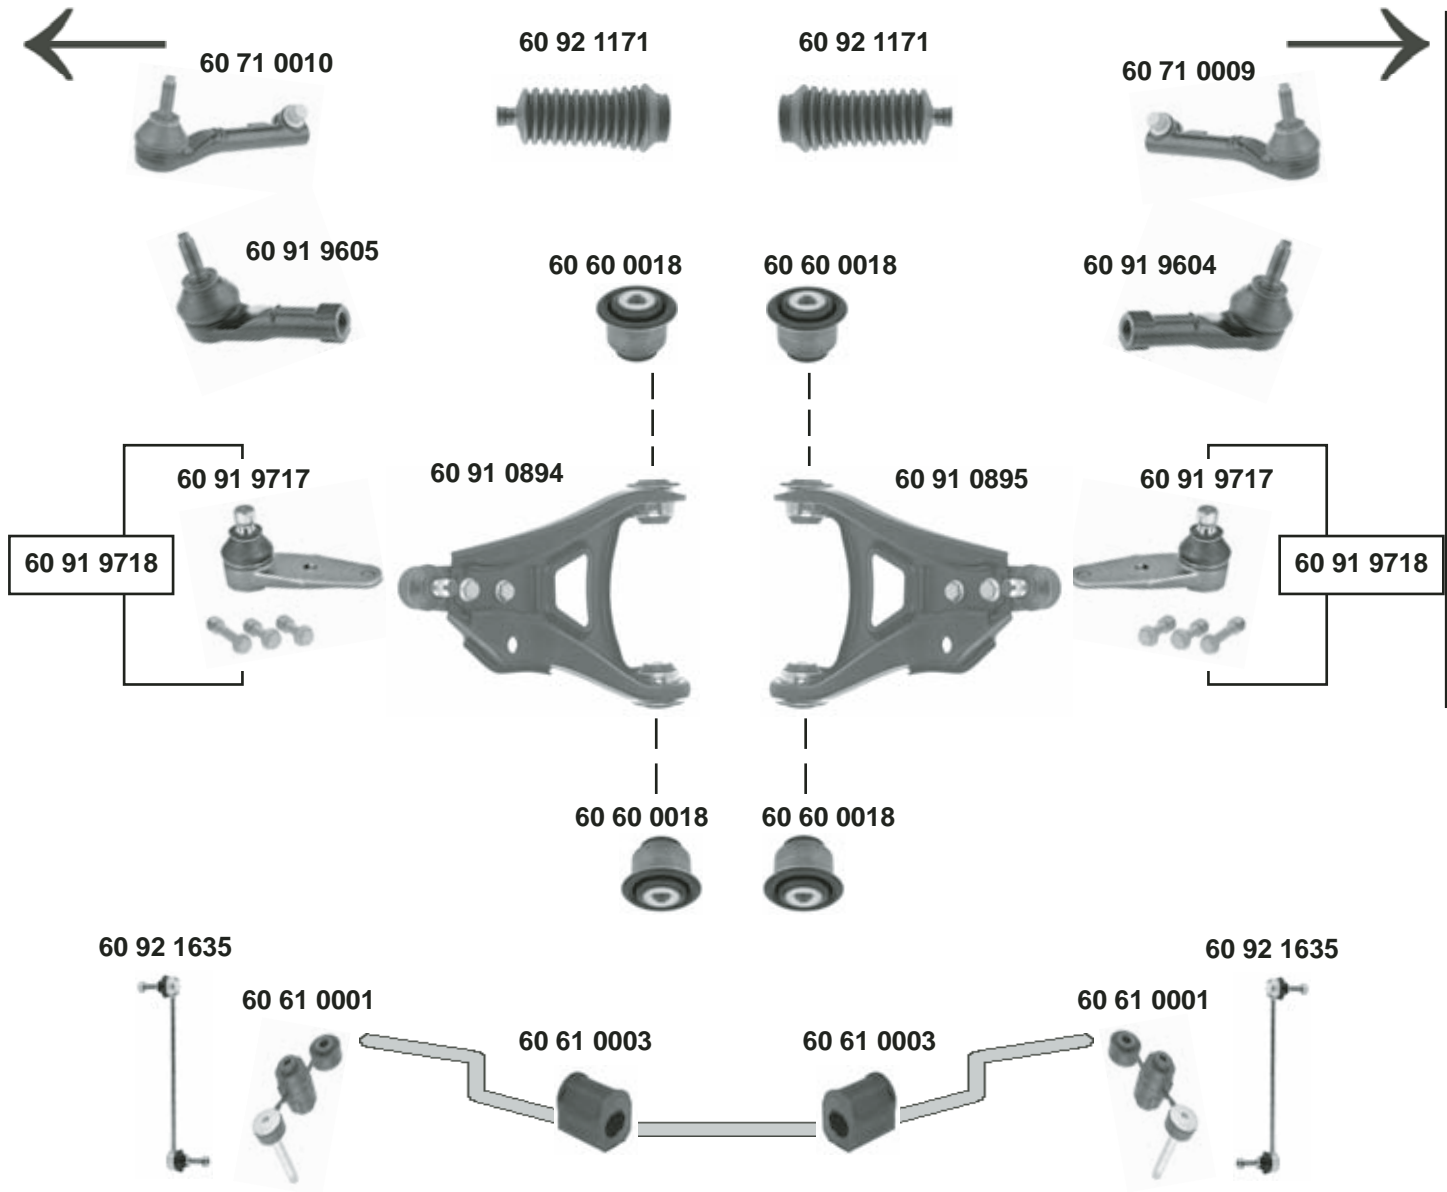

Kangoo (1998 →)

	Ref. - No.			
60 60 0018	77 00 424 399	Querlenkerlager / control arm mount		45,5x46
60 61 0001	77 00 799 404	Stabilisatorlager / stabilizer mount	(ex.) 4 x 4	∅ I 23
60 61 0003	77 00 785 788	Stabilisatorlager / stabilizer mount		M10x1,25
60 71 0009	77 01 041 312	Spurstangenendstück / tie rod end	→ 02/99	M10x1,25
60 71 0010	77 01 041 311	Spurstangenendstück / tie rod end	→ 02/99	
60 91 0894	82 00 197 179	Querlenker / control arm	→ 03/99	
60 91 0895	82 00 197 187	Querlenker / control arm	→ 03/99	
60 91 9604	77 01 047 813	Spurstangenendstück / tie rod end	02/99 →	
60 91 9605	77 01 047 812	Spurstangenendstück / tie rod end	02/99 →	
60 91 9717	77 01 472 038 S	Traggelenk / ball joint		
60 91 9718	77 01 472 038	Rep. Satz Traggelenk / rep. kit ball joint		
60 92 1171	77 00 469 496	Lenkmanschette / steering boot	SMI servo	
60 92 1635	77 00 437 136	Verbindungsstange / connecting rod	4 x 4	