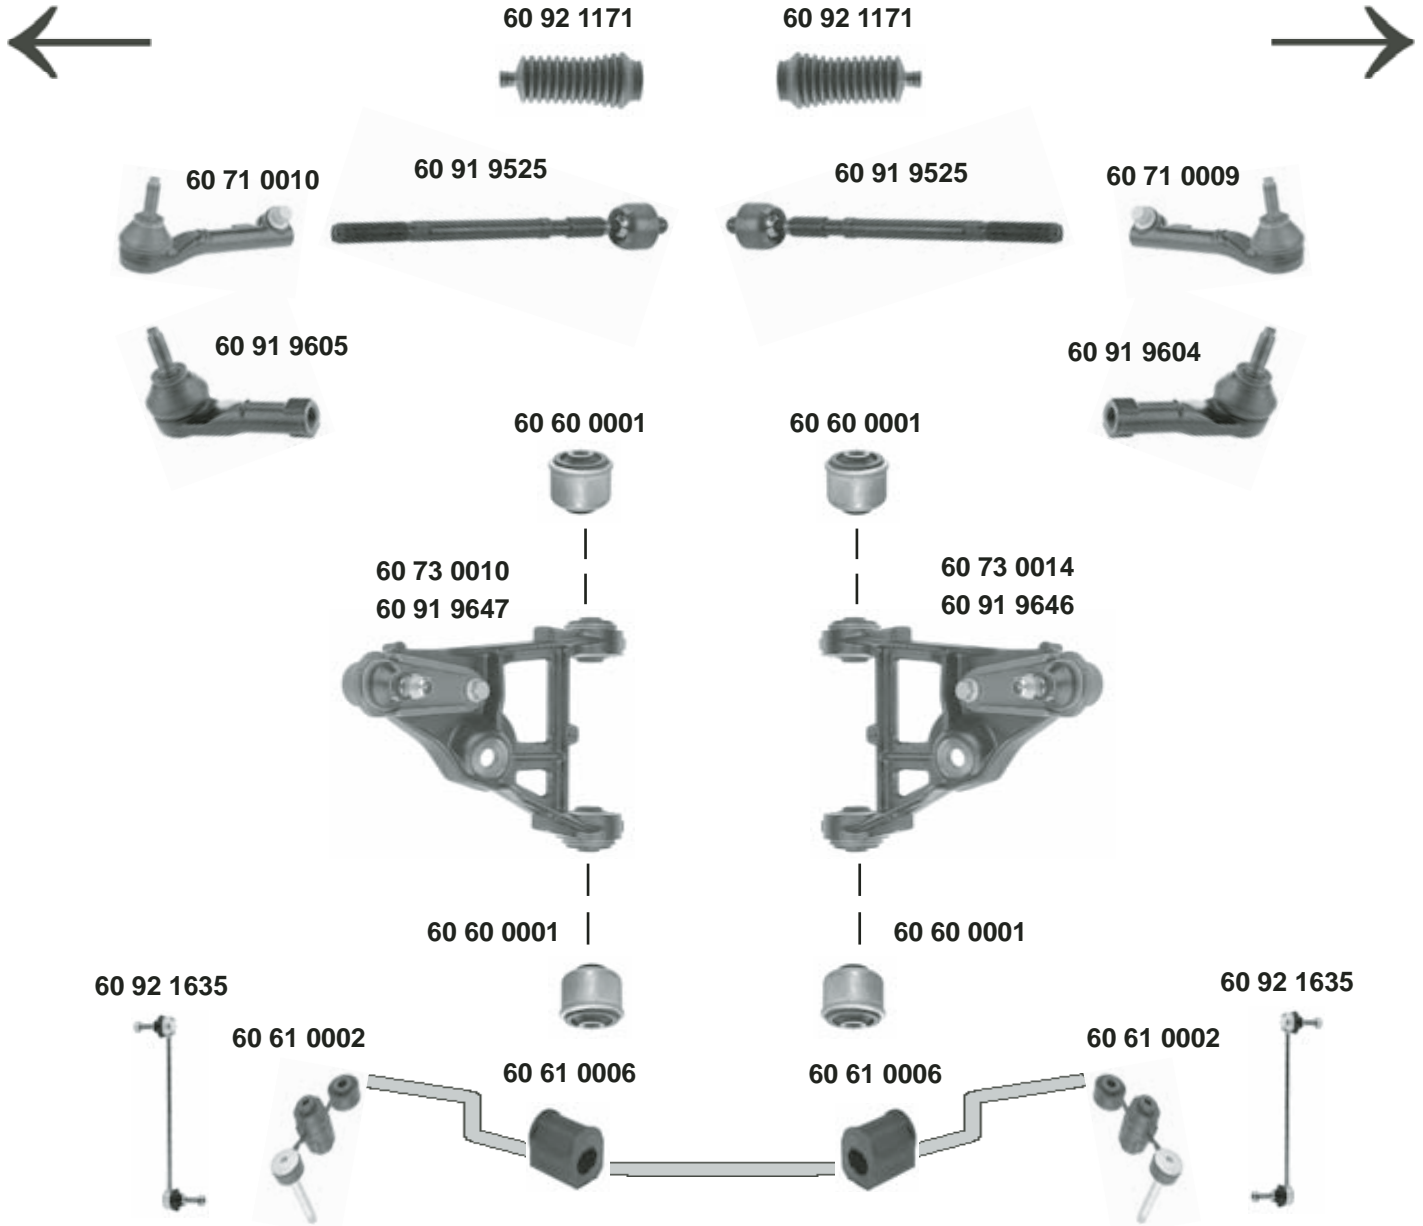

## Megane 1 1.9 dT / Megane 1 Scenic (1996 → 2003)

Ref. - No.

60 60 0001	77 00 840 741	Querlenkerlager / control arm mount		12x45x46
60 61 0002	77 00 847 382	Stabilisatorlager / stabilizer mount		
60 61 0006	77 00 835 929	Stabilisatorlager / stabilizer mount		∅ I 24
60 71 0009	77 01 041 312	Spurstangenendstück / tie rod end	→ 02/99	M10x1,25
60 71 0010	77 01 041 311	Spurstangenendstück / tie rod end	→ 02/99	M10x1,25
60 73 0010	77 00 834 916	Querlenker / control arm	→ 08/97	
60 73 0014	77 00 834 917	Querlenker / control arm	→ 08/97	
60 91 9525	77 01 469 280 SK	Spurstange / tie rod	→ 02/99; TRW	
60 91 9604	77 01 047 813	Spurstangenendstück / tie rod end	02/99→	M10x1,25
60 91 9605	77 01 047 812	Spurstangenendstück / tie rod end	02/99→	M10x1,25
60 91 9646	77 00 430 766	Querlenker / control arm	09/97 →	
60 91 9647	77 00 430 765	Querlenker / control arm	09/97 →	
60 92 1171	77 00 469 496	Lenkmanschette / steering boot	SMI servo	
60 92 1635	77 00 437 136	Verbindungsstange / connecting rod	4 x 4	