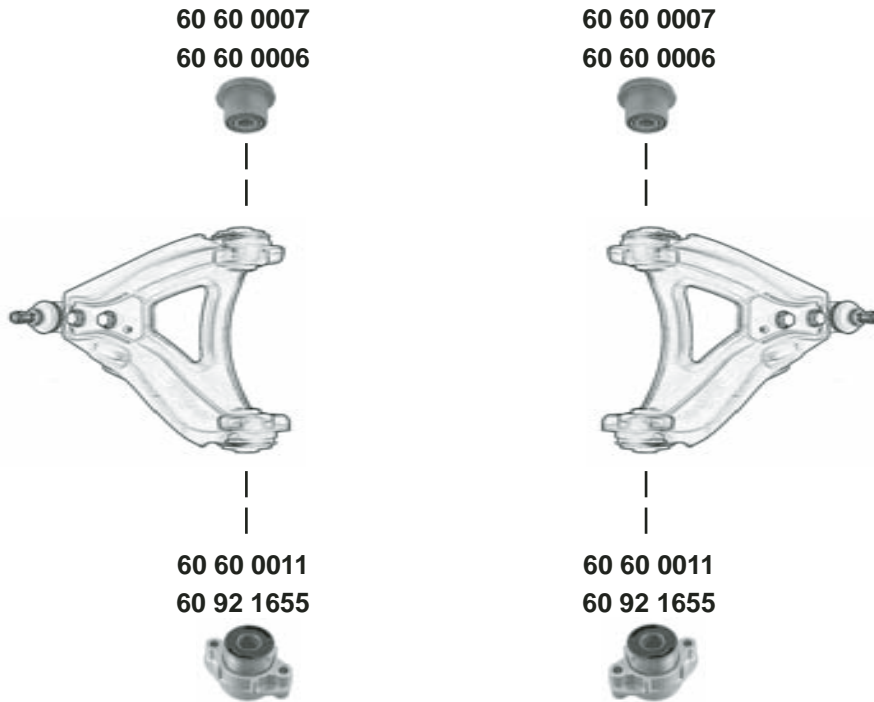

## R25 (1984 → 1993)

60 60 0007  
60 60 0006

60 60 0007  
60 60 0006

60 60 0011  
60 92 1655

60 60 0011  
60 92 1655

Ref. - No.

<b>60 60 0006</b>	77 04 002 466
<b>60 60 0007</b>	77 00 781 463
<b>60 60 0011</b>	77 00 777 540
<b>60 92 1655</b>	77 00 781 441

Querlenkerlager / control arm mount
Querlenkerlager / control arm mount
Querlenkerlager / control arm mount
Querlenkerlager / control arm mount

→ 03/88
03/88 →
→ 03/88
03/88 →

40x16x83