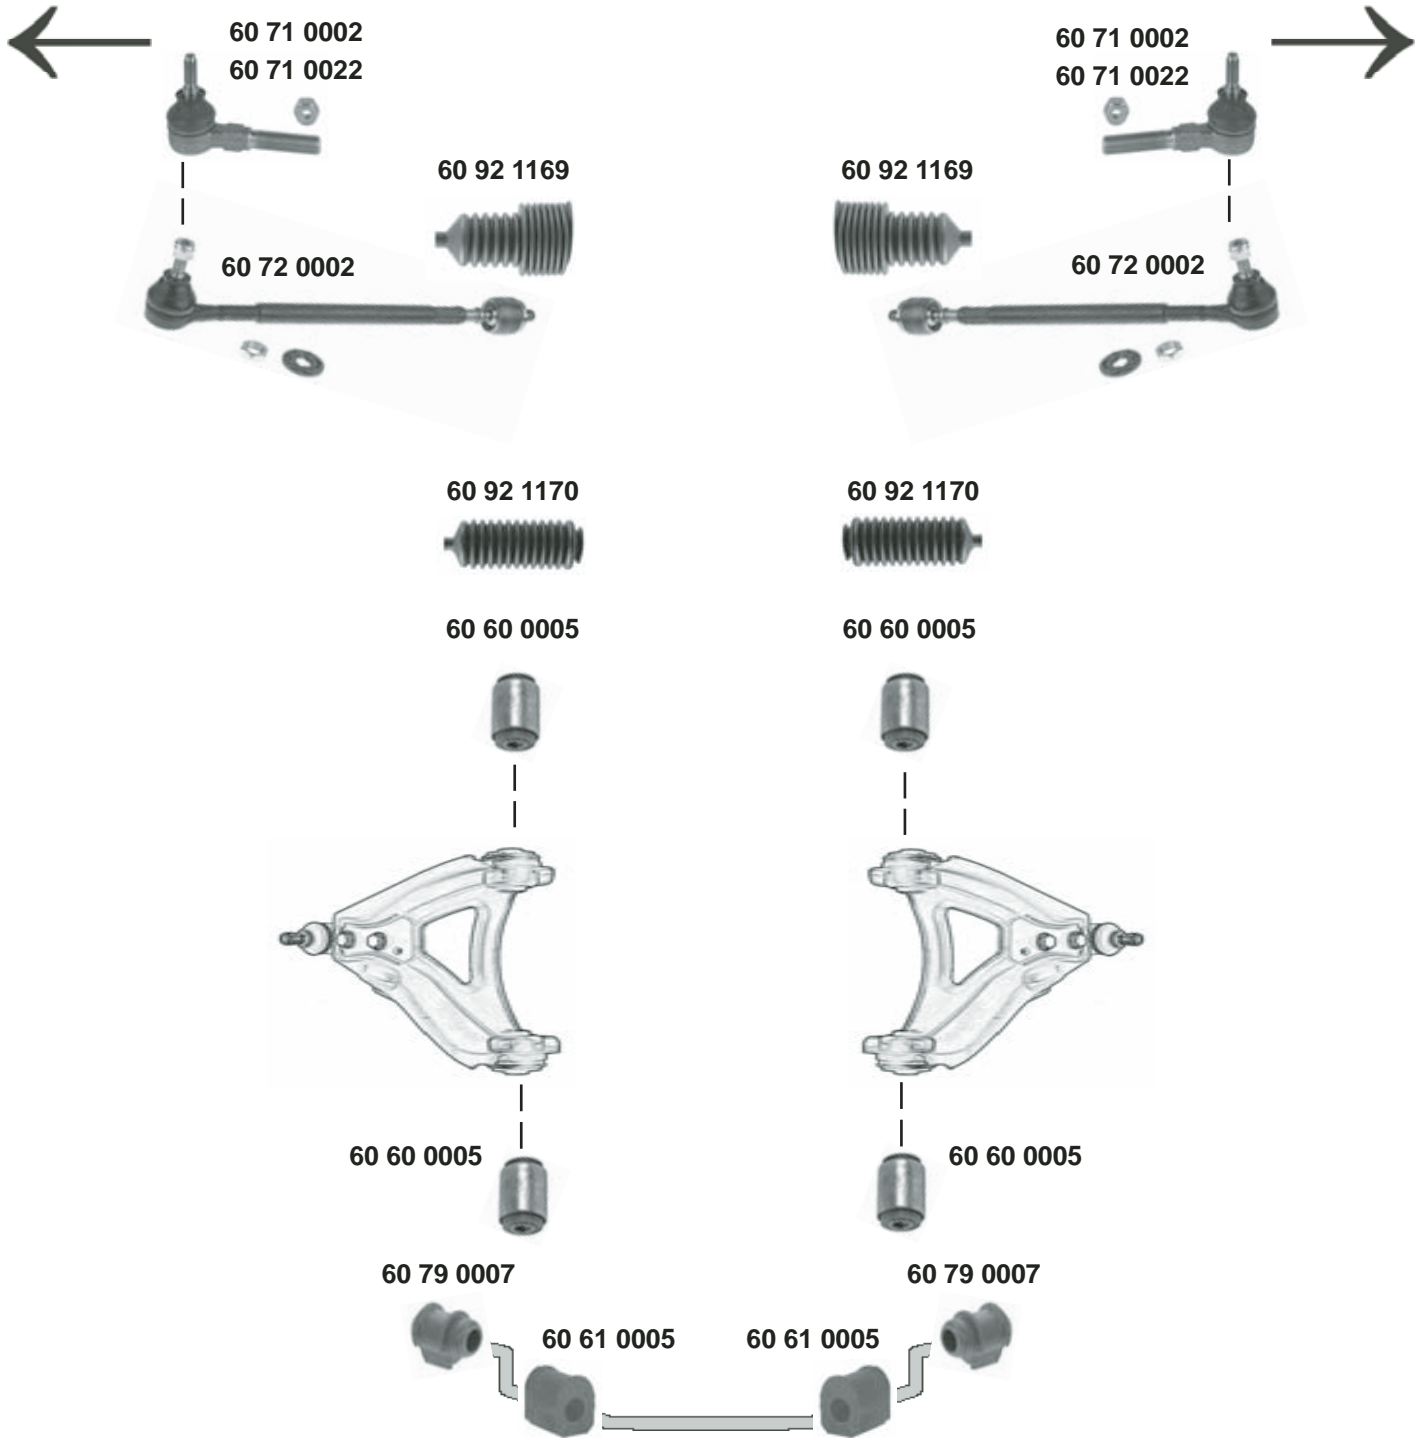

Rapid (1986 → 1998)

Ref. - No.

60 60 0005	77 04 000 681
60 61 0005	77 00 798 053
60 71 0002	77 01 461 141
60 71 0022	77 01 469 231
60 72 0002	77 01 463 346
60 79 0007	77 00 760 265
60 92 1169	77 01 469 617
60 92 1170	77 01 469 497

Querlenkerlager / control arm mounting
Stabilisatorlager / stabilizer mounting
Spurstangenendstück / tie rod end
Spurstangenendstück / tie rod end
Spurstange / tie rod
Stabilisatorlager / stabilizer mounting
Lenkmanschette / steering boot
Lenkmanschette / steering boot

OLD
NEW

servo
man.

☒ | 22

☒ | 23