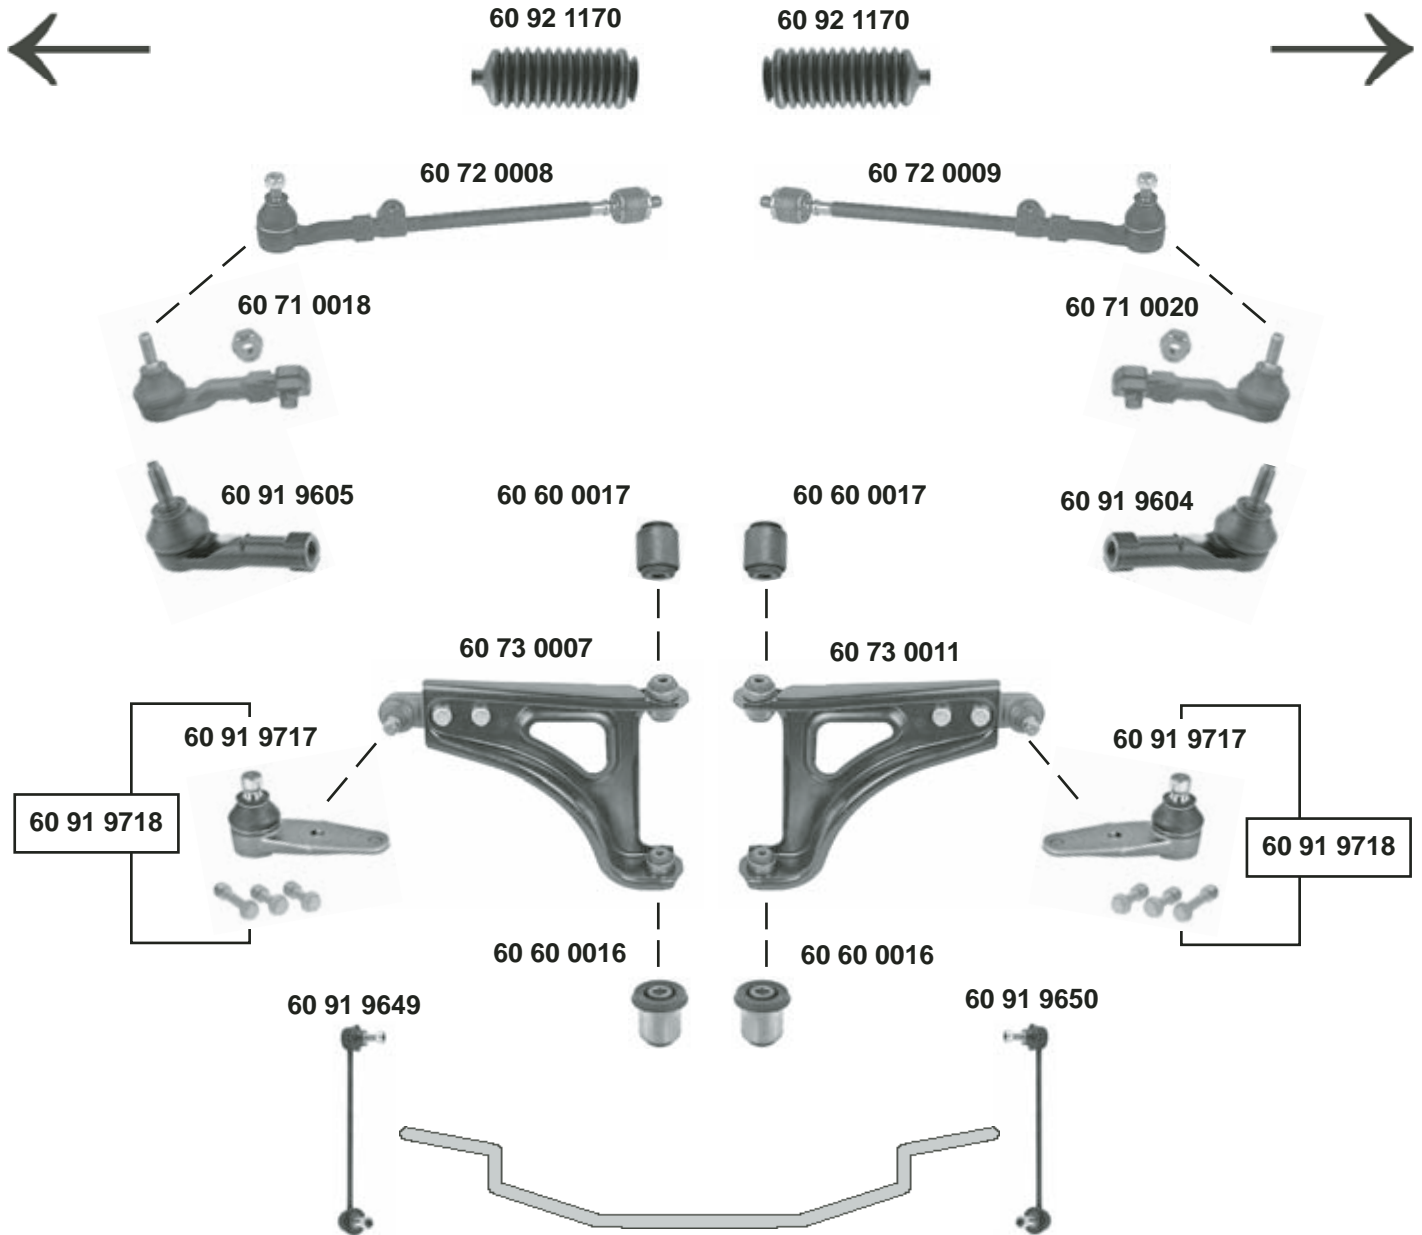

Twingo (1992 →)

	Ref. - No.			
60 60 0016	77 00 831 364	Querlenkerlager / control arm mount		36x12x46
60 60 0017	77 00 819 929	Querlenkerlager / control arm mount		38x12x46
60 71 0018	60 00 022 730	Spurstangenendstück / tie rod end	→ 12/99	M14x1,5
60 71 0020	60 00 022 731	Spurstangenendstück / tie rod end	→ 12/99	M14x1,5
60 72 0008	77 01 467 219	Spurstange / tie rod		
60 72 0009	77 01 467 218	Spurstange / tie rod		
60 73 0007	77 00 820 028	Querlenker / control arm		
60 73 0011	77 00 820 029	Querlenker / control arm		
60 91 9604	77 01 047 813	Spurstangenendstück / tie rod end	12/99 →	M10x1,25
60 91 9605	77 01 047 812	Spurstangenendstück / tie rod end	12/99 →	M10x1,25
60 91 9649	82 00 040 618	Verbindungsstange / connecting rod		L 255
60 91 9650	82 00 050 191	Verbindungsstange / connecting rod		L 255
60 91 9717	77 01 472 038 S	Traggelenk / ball joint		
60 91 9718	77 01 472 038	Rep. Satz Traggelenk / rep. kit ball joint		
60 92 1170	77 01 469 497	Lenkmanschette / steering boot		