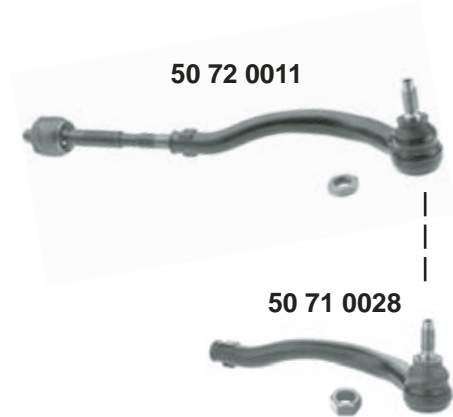

Alhambra
(1995 →)

Ref. - No.

50 71 0028	7M0 422 818 B
50 71 0029	7M0 422 817 B
50 72 0010	7M3 422 803
50 72 0011	7M3 422 804
99 80 0003	7M0 422 831 B

Spurstangenendstück / tie rod end
Spurstangenendstück / tie rod end
Spurstange / tie rod
Spurstange / tie rod
Lenkmanschette / steering boot

(ch.) → **7M-3-519 500**
(ch.) → **7M-3-519 500**

M12x1,5
M12x1,5

Alhambra
(1995 →)

Quality Made For The World

Ref. - No.

30 60 0033
30 91 9276
50 73 0023
50 73 0024
50 79 0004
50 91 9453

7M0 407 181 A
7M0 407 365 A
7M0 407 152 B
7M0 407 151 B
7M0 411 317 D
7M0 411 031

Querlenkerlager / control arm mount
Traggelenk / ball joint
Querlenker / control arm
Querlenker / control arm
Verbindungsstange / connection rod
Stabilisatorlager / stabilizer mounting

18x60x50

L 205