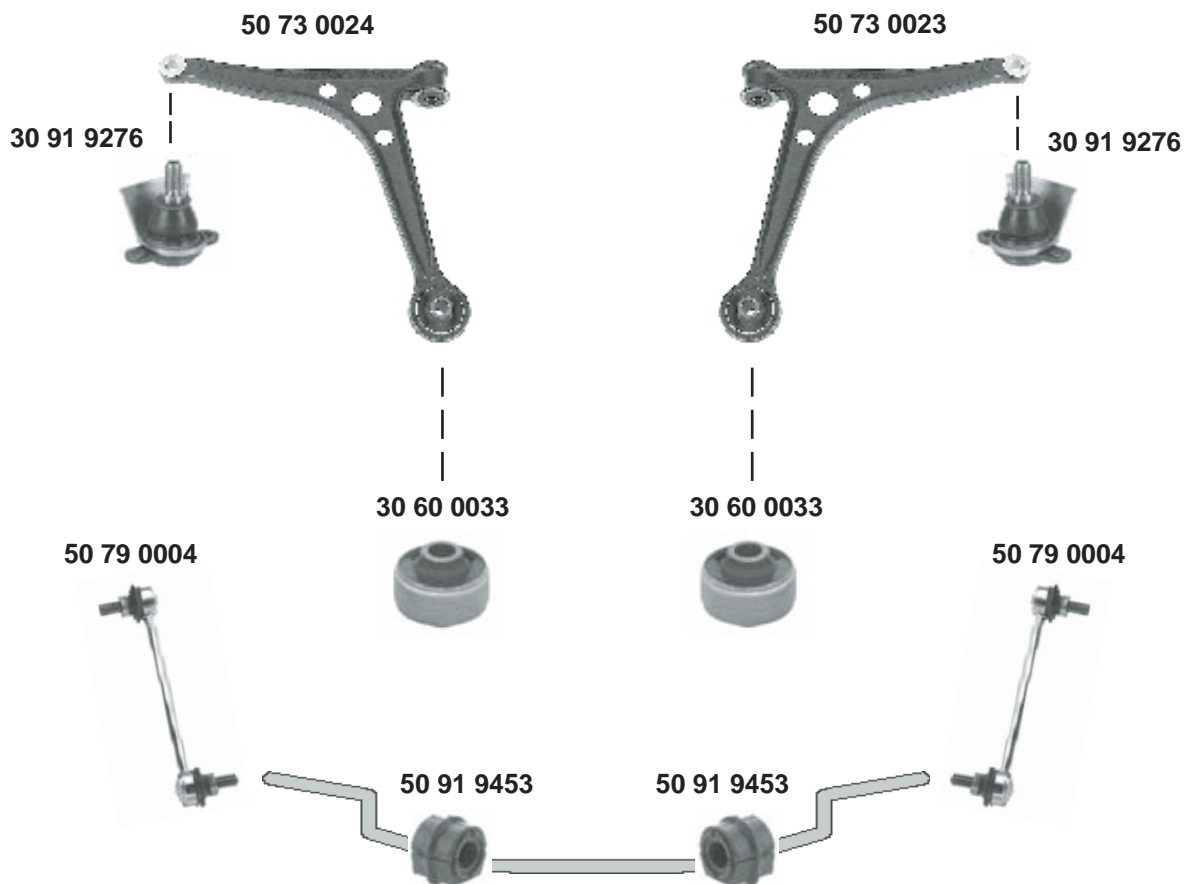

Alhambra
(1995 →)

Ref. - No.

50 71 0028	7M0 422 818 B
50 71 0029	7M0 422 817 B
50 72 0010	7M3 422 803
50 72 0011	7M3 422 804
99 80 0003	7M0 422 831 B

Spurstangenendstück / tie rod end
Spurstangenendstück / tie rod end
Spurstange / tie rod
Spurstange / tie rod
Lenkmanschette / steering boot

(ch.) → **7M-3-519 500**
(ch.) → **7M-3-519 500**

M12x1,5
M12x1,5

Alhambra
(1995 →)

Quality Made For The World

Ref. - No.

30 60 0033
30 91 9276
50 73 0023
50 73 0024
50 79 0004
50 91 9453

7M0 407 181 A
7M0 407 365 A
7M0 407 152 B
7M0 407 151 B
7M0 411 317 D
7M0 411 031

Querlenkerlager / control arm mount
Traggelenk / ball joint
Querlenker / control arm
Querlenker / control arm
Verbindungsstange / connection rod
Stabilisatorlager / stabilizer mounting

18x60x50

L 205