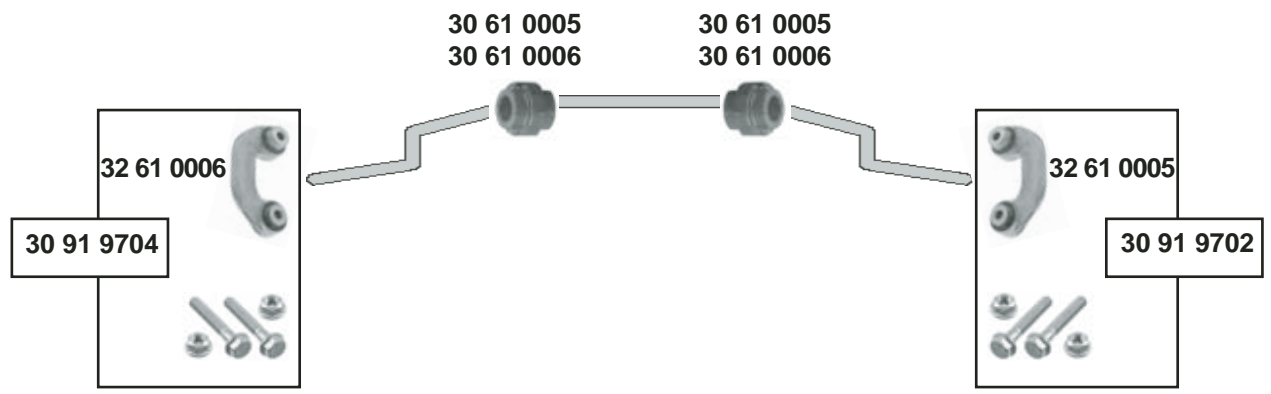

Superb (2002 →)

Ref. - No.			
30 60 0041	4D0 407 183 Q	Querlenkerlager / control arm mounting	
30 61 0005	4D0 411 327 G	Stabilisatorlager / stabilizer mount	
30 61 0006	4D0 411 327 H	Stabilisatorlager / stabilizer mount	☒ 25
30 91 9702	8D0 411 318 D S1	Rep. Satz Verbindungsstange / rep. kit connecting rod	☒ 27
30 91 9704	8D0 411 317 D S1	Rep. Satz Verbindungsstange / rep. kit connecting rod	
30 91 9926	4B0 407 515	Querlenkerlager / control arm mounting	(ch.) 3U-3-021 398→
30 91 9932	4B3 407 151 C	Querlenker / control arm	(ch.) 3U-3-021 398→
32 61 0005	8D0 411 318 D	Verbindungsstange / connecting rod	(ex.) 4WD
32 61 0006	8D0 411 317 D	Verbindungsstange / connecting rod	(ex.) 4WD
32 92 1196	8E0 407 693 K	Querlenker, <u>hinten</u> / control arm, <u>rear</u>	
32 92 1198	8E0 407 694 K	Querlenker, <u>hinten</u> / control arm, <u>rear</u>	