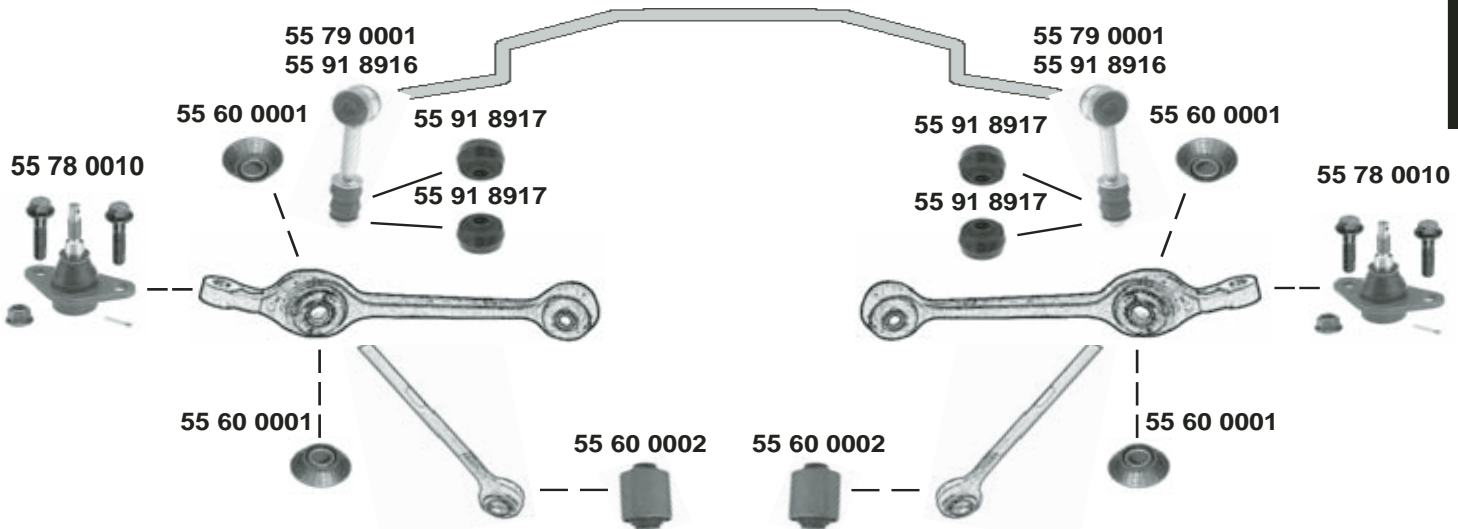

740 → 760
(1985 → 1992)

für / to fit **CAM**

für / to fit **ZF**

alle / all

(1) 4-türer / 4-doors (ch.) → 294 099
5-türer / 5-doors (ch.) → 176 799

(2) 4-türer / 4doors (ch.) 294 100 →
5-türer / 5doors (ch.) 176 800 →

(3) nur für Stahl-Querlenker / for steel control arms only

Ref. - No.

55 60 0001	1359599	Zugstrebenlager / tension rod bearing		17x51x27
55 60 0002	1329655	Zugstrebenlager / tension rod bearing		14x47x67,5
55 71 0007	3516944	Spurstangenendstück / tie rod end		M12x1,5
55 72 0013	271389	Spurstange / tie rod		L 310
55 74 0008	1359347	Spurstange / tie rod	(1)	L 310
55 74 0010	9140504	Spurstange / tie rod	(2)	L 310
55 78 0010	270477	Traggelenk / ball joint		
55 79 0001	9157725	Verbindungsstange / connecting rod	(3)	L 140
55 91 8770	270597 S1	Rep. Satz Lenkmanschette / rep. kit steering boot	(2)	
55 91 8916	9157725 S1	Rep. Satz Verbindungsstange / rep. kit connecting rod	(3)	L 140
55 91 8917	1205991	Gummilager / rubber mounting	(3)	