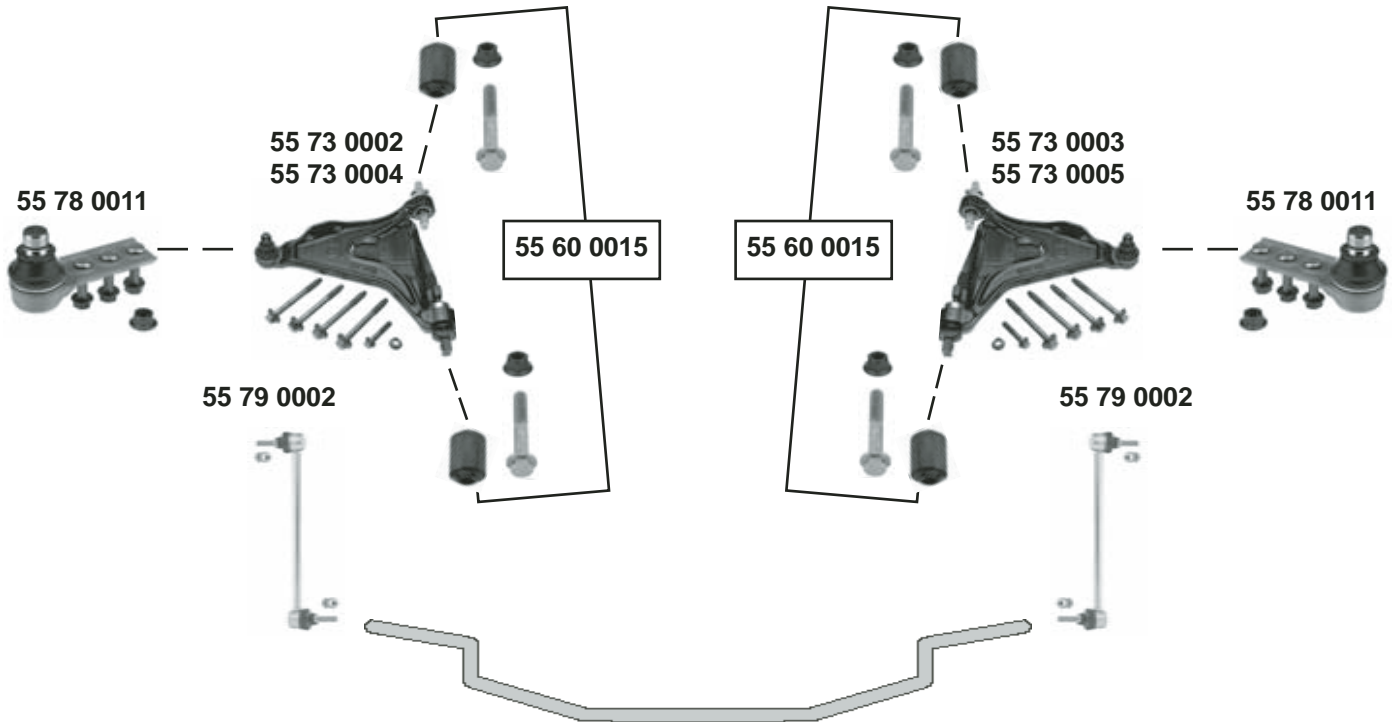

**850**  
(1991 → 1996)

TRW

**55 71 0010**

**55 74 0011**

**55 74 0011**

**55 71 0009**

Ref. - No.

**55 71 0009**  
**55 71 0010**  
**55 74 0011**

271599  
271598  
3546266

Spurstangenendstück / tie rod end  
Spurstangenendstück / tie rod end  
Spurstange / tie rod

M12x1,75  
M12x1,75  
L 195

**850**  
(1991 → 1996)

(1) 4-türer / 4-doors (ch.) → 131536  
5-türer / 5-doors (ch.) → 37527

Ref. - No.

<b>55 60 0015</b>	271631	Rep. Satz Querlenker / rep. kit control arm	(ex.) Diesel	L 300
<b>55 73 0002</b>	8628495	Querlenker / control arm	(ex.) Diesel	
<b>55 73 0003</b>	8628496	Querlenker / control arm	(ex.) Diesel	
<b>55 73 0004</b>	8628497	Querlenker / control arm	Diesel	
<b>55 73 0005</b>	8628498	Querlenker / control arm	Diesel	
<b>55 78 0011</b>	271591	Traggelenk / ball joint	(ex.) Diesel / (1)	
<b>55 79 0002</b>	8628726	Verbindungsstange / connection rod		