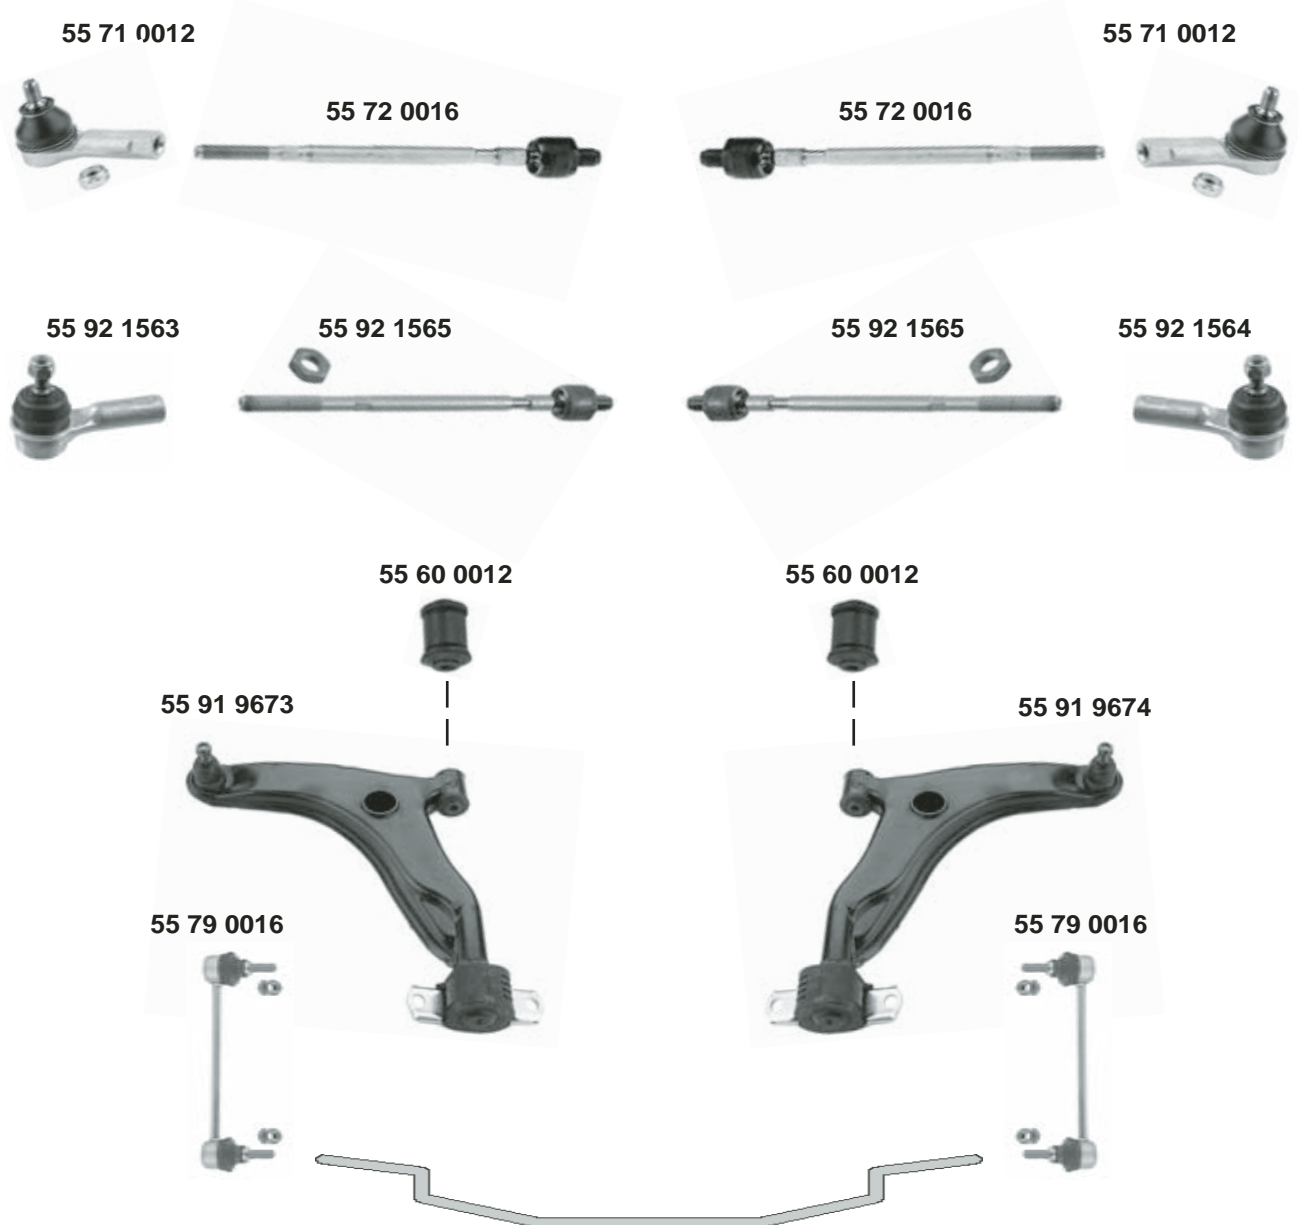

S 40 / V 40 (1995 → 2003)

Ref. - No.

55 60 0012	30818467	Querlenkerlager / control arm mount		
55 71 0012	30870695	Spurstangenendstück / tie rod end	→ 2000	12x36x60
55 72 0016	3345797	Spurstange / tie rod	→ 2000	M12x1,25
55 79 0016	30884358	Verbindungsstange / connecting rod		L 300
55 91 9673	30887025	Querlenker / control arm	→ 2000	L 200
55 91 9674	30887033	Querlenker / control arm	→ 2000	
55 92 1563	274225	Spurstangenendstück / tie rod end	2001 → 2003	
55 92 1564	274226	Spurstangenendstück / tie rod end	2001 → 2003	
55 92 1565	274224	Spurstange / tie rod	2001 → 2003	