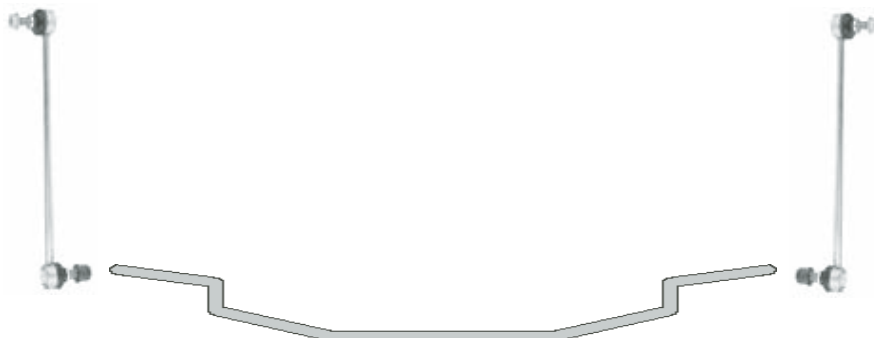

S 80 (1999 →)

55 92 1414
55 92 1566

55 92 1453

55 92 1453

55 92 1415
55 92 1567

55 92 1603

55 92 1603

55 91 9379

55 91 9379

Ref. - No.

55 91 9379	274303
55 92 1414	274175
55 92 1415	274176
55 92 1453	272428
55 92 1566	272416
55 92 1567	272417
55 92 1603	272418

Verbindungsstange / connecting rod
Spurstangenendstück / tie rod end
Spurstangenendstück / tie rod end
Spurstange / tie rod
Spurstangenendstück / tie rod end
Spurstangenendstück / tie rod end
Rep. Satz Lenkmanschette / rep. kit steering boot

2000 →
2000 →
Mod. 99
Mod. 99
Mod. 99
LHD

L 335
M14 x 2