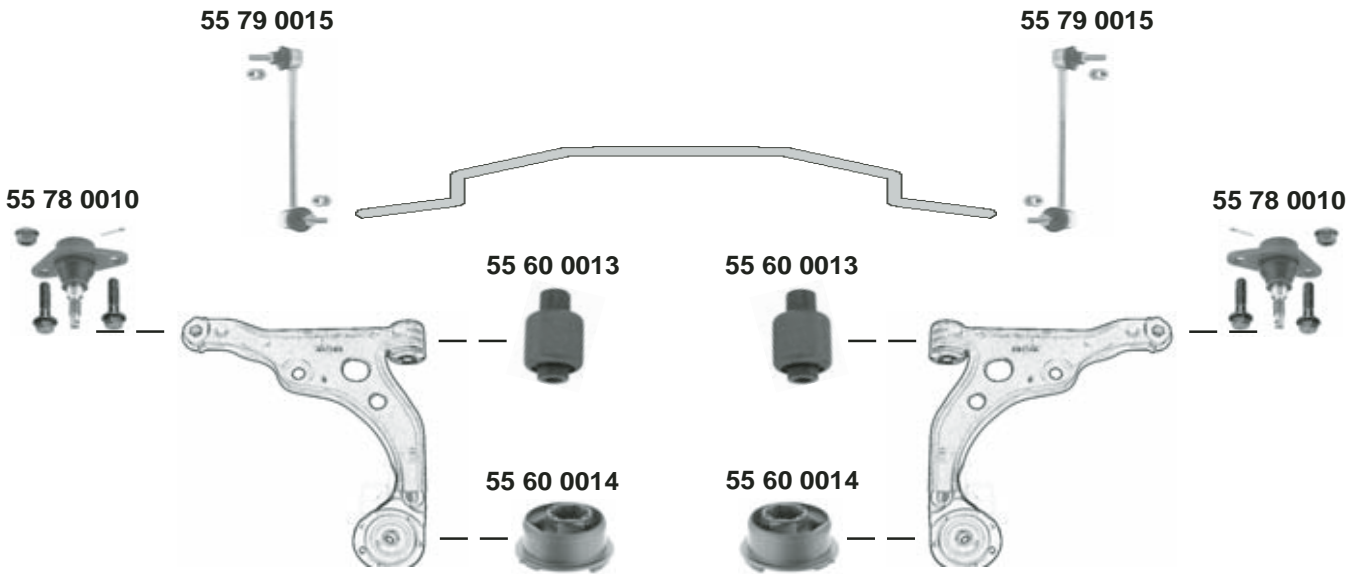

**S 90 / V 90**  
(1997 →)

für / to fit **CAM**

für / to fit **TRW**

**alle / all**

Ref. - No.

<b>55 60 0013</b>	6819537	Querlenkerlager / control arm mount	12x40x39/65
<b>55 60 0014</b>	9191537	Querlenkerlager / control arm mount	
<b>55 71 0007</b>	3516944	Spurstangenendstück / tie rod end	M12x1,5
<b>55 71 0009</b>	271599	Spurstangenendstück / tie rod end	M14x2
<b>55 71 0010</b>	271598	Spurstangenendstück / tie rod end	M14x2
<b>55 72 0015</b>	9140788	Spurstange / tie rod	L 240
<b>55 74 0010</b>	9140504	Spurstange / tie rod	L 310
<b>55 78 0010</b>	270477	Traggelenk / ball joint	
<b>55 79 0015</b>	9492837	Verbindungsstange / connecting rod	L 245
<b>55 91 8770</b>	270597 S1	Rep. Satz Lenkmanschette / rep. kit steering boot	