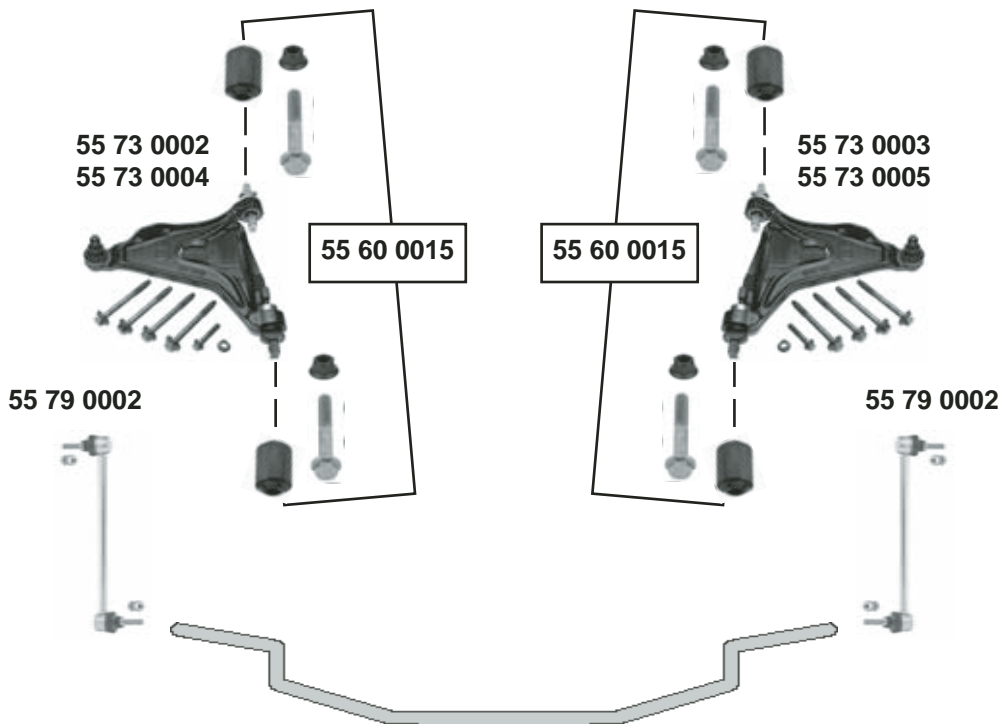

S 70 / V 70 (1997 → 2000)

für / to fit **TRW**

				
Ref. - No.				
55 60 0015	271631	Rep. Satz Querlenker / rep. kit control arm	(ex.) Turbo / (ex.) Diesel	
55 71 0009	271599	Spurstangenendstück / tie rod end		M12x1,75
55 71 0010	271598	Spurstangenendstück / tie rod end		M12x1,75
55 73 0002	8628495	Querlenker / control arm	(ex.) Turbo / (ex.) Diesel	
55 73 0003	8628496	Querlenker / control arm	(ex.) Turbo / (ex.) Diesel	
55 73 0004	8628497	Querlenker / control arm	Turbo / Diesel	
55 73 0005	8628498	Querlenker / control arm	Turbo / Diesel	
55 74 0011	3546266	Spurstange / tie rod		L 195
55 79 0002	8628726	Verbindungsstange / connection rod		L 300

V 70
(2000 →)

55 92 1414

55 92 1603

55 92 1603

55 92 1415

55 91 9379

55 91 9379

695

Ref. - No.

55 91 9379 274303
55 92 1414 274175
55 92 1415 274176
55 92 1603 272418

Verbindungsstange / connecting rod
Spurstangenendstück / tie rod end
Spurstangenendstück / tie rod end
Rep. Satz Lenkmanschette / rep. kit steering boot