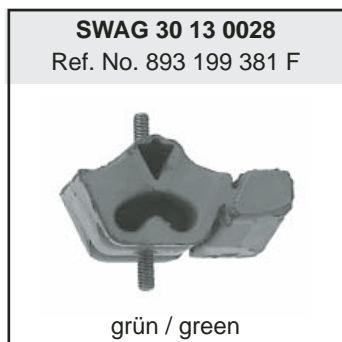

passend für / to fit

AUDI

80 / 90
(1987 → 1992)

				L	R	H	V
1.9 (mot. SD)		(ex.) AC		30 13 0012	–	32 13 0006	30 13 0057
		AC		30 13 0012	–	32 13 0006	30 13 0057
	x3	(ex.) AC		30 13 0044	–	–	30 13 0057
	x3	AC		30 13 0044	–	–	30 13 0057
1.9 D (mot. 1Y)				30 13 0028	30 13 0028	32 13 0006 ¹ 30 13 0066 ²	30 13 0063
2.0 (mot. 3A)		(ex.) AC	87 → 89	30 13 0012	–	–	30 13 0057
		(ex.) AC	90 → 92	–	–	–	30 13 0057
		AC		30 13 0012	–	–	30 13 0057
	x3	(ex.) AC		30 13 0044	–	–	30 13 0057
	x3	AC		30 13 0044	–	–	30 13 0057
2.0 (mot. AAD)		(ex.) AC		–	–	–	30 13 0057
		AC		30 13 0012	–	–	30 13 0057
2.0 16V (mot. 6A)		(ex.) AC		30 13 0012	–	–	30 13 0057
		AC		30 13 0012	–	–	30 13 0057

1 linke Seite
left side
Côté **gauche**
lado **izquierdo**
lato **sinistro**

2 rechte Seite
right side
Côté **droit**
lado **derecho**
lato **destro**