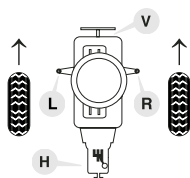

passend für / to fit

AUDI

80
(1973 → 1978)

Quality Made For The World

			L	R	H	V
1.3		(ex.) AC	30 13 0012	30 13 0012	–	30 13 0055
		AC	30 13 0012	30 13 0019	–	30 13 0055
1.5		(ex.) AC	30 13 0012	30 13 0012	–	30 13 0055
		AC	30 13 0012	30 13 0019	–	30 13 0055
1.6		(ex.) AC	30 13 0012	30 13 0012	–	30 13 0055
		AC	30 13 0012	30 13 0019	–	30 13 0055
	(ch.) → F 824 2088 697		30 13 0012	30 13 0019	–	30 13 0055
	(ch.) F 824 2088 698 →	(ex.) AC	30 13 0044	30 13 0019	–	30 13 0055
	(ch.) F 824 2088 698 →	AC	30 13 0044	–	–	30 13 0055