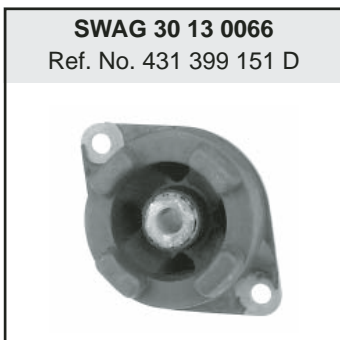

passend für / to fit

AUDI

80 / 90

(1987 → 1992)

Quality Made For The World

				L	R	H	V
1.6 TD (mot. SB)	(ch.) → 8A-M-240 000		→ 28 01 1	30 13 0028	30 13 0028	32 13 0007	30 13 0062
	(ch.) → 8A-M-240 000		29 01 1 →	30 13 0028	30 13 0028	32 13 0006 ① 30 13 0066 ②	30 13 0062
	(ch.) 8A-M-240 001 →			30 13 0028	30 13 0028	32 13 0006 ① 30 13 0066 ②	30 13 0063
1.8 (mot. JV / JN / NE / PM / RU / SF)			(ex.) AC	30 13 0012	30 13 0012	32 13 0006	30 13 0057
			AC	30 13 0012	–	32 13 0006	30 13 0057
1.8 (mot. DZ)			(ex.) AC	30 13 0044	–	–	30 13 0057
			AC	30 13 0044	30 13 0019	–	30 13 0057
1.8 (mot. DZ)			(ex.) AC	30 13 0012	–	32 13 0006	30 13 0057
			AC	30 13 0012	–	32 13 0006	30 13 0057

- ① linke Seite
  left side
  Côté gauche
  lado izquierdo
  lato sinistro
- ② rechte Seite
  right side
  Côté droit
  lado derecho
  lato destro