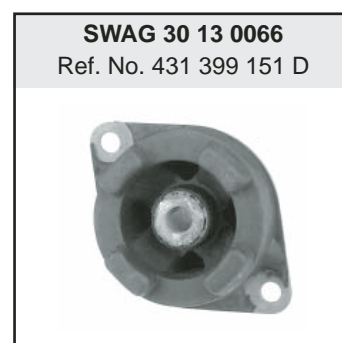

passend für / to fit

AUDI

Quattro / Sport Quattro

(1980 → 1991)

Quality Made For The World

		L	R	H	V
Quattro	(ch.) → 85-H-900 401	–	–	30 13 0066 ① 30 13 0066 ②	30 13 0055
	(ch.) 85-H-900 401 → (ex.) AC	30 13 0020	30 13 0020	30 13 0066 ① 30 13 0066 ②	30 13 0055
	(ch.) 85-H-900 401 → AC	30 13 0022	30 13 0022	30 13 0066 ① 30 13 0066 ②	30 13 0055
Sport Quattro	(ch.) → 85-H-900 401	–	–	–	30 13 0055
	(ch.) 85-H-900 401 → (ex.) AC	30 13 0020	30 13 0020	–	30 13 0055
	(ch.) 85-H-900 401 → AC	30 13 0022	30 13 0022	–	30 13 0055

① linke Seite
left side
Côté **gauche**
lado **izquierdo**
lato **sinistro**

② rechte Seite
right side
Côté **droit**
lado **derecho**
lato **destro**