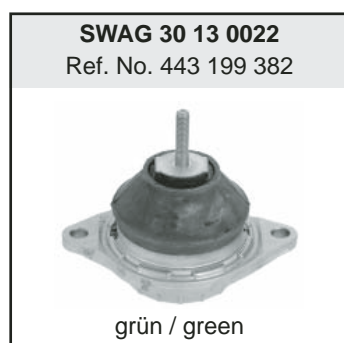

passend für / to fit

AUDI

Quattro / Sport Quattro

(1980 → 1991)

Quality Made For The World

		L	R	H	V
Quattro	(ch.) → 85-H-900 401	–	–	30 13 0066 ① 30 13 0066 ②	30 13 0055
	(ch.) 85-H-900 401 → (ex.) AC	30 13 0020	30 13 0020	30 13 0066 ① 30 13 0066 ②	30 13 0055
	(ch.) 85-H-900 401 → AC	30 13 0022	30 13 0022	30 13 0066 ① 30 13 0066 ②	30 13 0055
Sport Quattro	(ch.) → 85-H-900 401	–	–	–	30 13 0055
	(ch.) 85-H-900 401 → (ex.) AC	30 13 0020	30 13 0020	–	30 13 0055
	(ch.) 85-H-900 401 → AC	30 13 0022	30 13 0022	–	30 13 0055

① linke Seite
left side
Côté **gauche**
lado **izquierdo**
lato **sinistro**

② rechte Seite
right side
Côté **droit**
lado **derecho**
lato **destro**