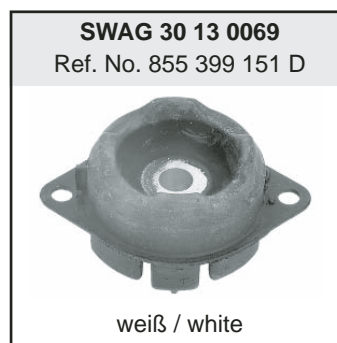

- ① linke Seite
left side
Côté gauche
lado izquierdo
lato sinistro
- ② rechte Seite
right side
Côté droit
lado derecho
lato destro

passend für / to fit

AUDI

80 / 90
(1987 → 1992)

				L	R	H	V
1.9 (mot. SD)		(ex.) AC		30 13 0012	–	32 13 0006	30 13 0057
		AC		30 13 0012	–	32 13 0006	30 13 0057
	 x3	(ex.) AC		30 13 0044	–	–	30 13 0057
	 x3	AC		30 13 0044	–	–	30 13 0057
1.9 D (mot. 1Y)				30 13 0028	30 13 0028	32 13 0006 ¹ 30 13 0066 ²	30 13 0063
2.0 (mot. 3A)		(ex.) AC	87 → 89	30 13 0012	–	–	30 13 0057
		(ex.) AC	90 → 92	–	–	–	30 13 0057
		AC		30 13 0012	–	–	30 13 0057
	 x3	(ex.) AC		30 13 0044	–	–	30 13 0057
	 x3	AC		30 13 0044	–	–	30 13 0057
2.0 (mot. AAD)		(ex.) AC		–	–	–	30 13 0057
		AC		30 13 0012	–	–	30 13 0057
2.0 16V (mot. 6A)		(ex.) AC		30 13 0012	–	–	30 13 0057
		AC		30 13 0012	–	–	30 13 0057

1 linke Seite
left side
Côté **gauche**
lado **izquierdo**
lato **sinistro**

2 rechte Seite
right side
Côté **droit**
lado **derecho**
lato **destro**

passend für / to fit

AUDI

80 / 90

(1987 → 1992)

Quality Made For The World

			L	R	H	V
2.0 (mot. PS)		(ex.) AC	30 13 0020	30 13 0034	32 13 0006	30 13 0055
		AC	30 13 0020	30 13 0033	32 13 0006	30 13 0055
2.0 20V (mot. NM)		(ex.) AC	30 13 0020	—	—	30 13 0055
		AC	30 13 0020	—	—	30 13 0055
2.2 (mot. KV)		(ex.) AC	30 13 0020	30 13 0034	32 13 0006	30 13 0055
		AC	30 13 0020	30 13 0033	32 13 0006	30 13 0055
2.3 (mot. NG)		(ex.) AC	30 13 0020	30 13 0034	32 13 0006	30 13 0055
		AC	30 13 0020	30 13 0033	32 13 0006	30 13 0055
		(ex.) AC	30 13 0020	—	—	30 13 0055
		AC	30 13 0020	—	—	30 13 0055
		(ex.) Proconten	(ex.) AC	30 13 0020	—	30 13 0069
		(ex.) Proconten	AC	30 13 0020	—	30 13 0069
		Proconten	(ex.) AC	30 13 0020	—	30 13 0055
		Proconten	AC	30 13 0020	—	30 13 0055