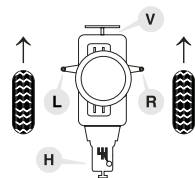

passend für / to fit

AUDI

80 / 90
(1979 → 1987)

Quality Made For The World

				L	R	H	V
4 cyl.			(ex.) AC	30 13 0012	30 13 0012	30 13 0068	30 13 0055
			AC	30 13 0012	30 13 0019	30 13 0068	30 13 0055
5 cyl.			(ex.) AC	30 13 0044	30 13 0019	30 13 0079	30 13 0055
			AC	30 13 0044	–	30 13 0079	30 13 0055
	79 → 81			32 13 0004	32 13 0004	30 13 0069	30 13 0055
	79 → 81			32 13 0004	32 13 0004	–	30 13 0055
	82 → 84			–	32 13 0004	30 13 0069	30 13 0055
	82 → 84			–	32 13 0004	–	30 13 0055
	85 → 87			30 13 0020	30 13 0020	30 13 0069	30 13 0055
	85 → 87		(ex.) AC	30 13 0020	30 13 0020	–	30 13 0055
85 → 87		AC	30 13 0020	30 13 0022	–	30 13 0055