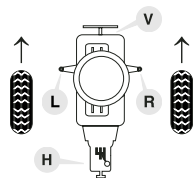

① linke Seite
left side
Côté **gauche**
lado **izquierdo**
lato **sinistro**

② rechte Seite
right side
Côté **droit**
lado **derecho**
lato **destro**

passend für / to fit

AUDI

80 Quattro / 90 Quattro

(1983 → 1987)