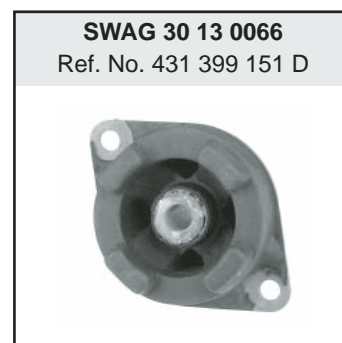

② rechte Seite
right side
Côté **droit**
lado **derecho**
lato **destro**

SWAG 30 13 0055

Ref. No. 811 199 339 B

SWAG 30 13 0066

Ref. No. 431 399 151 D

SWAG 32 13 0004

Ref. No. 443 199 381 J

passend für / to fit

AUDI

80 Quattro / 90 Quattro

(1987 → 1992)

Quality Made For The World

		L	R	H	V
1.8 (mot. DZ / JN / NE / PM / SF)		–	–	– ① 30 13 0066 ②	30 13 0055
1.9 (mot. SD)		–	–	– ① 30 13 0066 ②	30 13 0055
2.0 (mot. 3A / AAD)		–	–	– ① 30 13 0066 ②	30 13 0055
2.0 16 V (mot. 6A)		–	–	30 13 0066 ① 30 13 0066 ②	30 13 0055
2.0 20 V (mot. NM)	(ex.) AC	30 13 0020	30 13 0034	30 13 0066 ① 30 13 0066 ②	30 13 0055
	AC	30 13 0022	30 13 0033	30 13 0066 ① 30 13 0066 ②	30 13 0055
2.2 (mot. KV)	(ex.) AC	30 13 0020	30 13 0034	30 13 0066 ① 30 13 0066 ②	30 13 0055
	AC	30 13 0022	30 13 0033	30 13 0066 ① 30 13 0066 ②	30 13 0055
2.3 20 V (mot. NG / 7A)	(ex.) AC	30 13 0020	30 13 0034	30 13 0066 ① 30 13 0066 ②	30 13 0055
	AC	30 13 0022	30 13 0033	30 13 0066 ① 30 13 0066 ②	30 13 0055

① linke Seite
left side
Côté gauche
lado izquierdo
lato sinistro

② rechte Seite
right side
Côté droit
lado derecho
lato destro

		L	R	H	V
2.0 (mot. ABK / ACE / ADW / 6A)		30 13 0056	30 13 0037	30 13 0066 ① 30 13 0066 ②	30 13 0055
2.0 20 V (mot. NG)	(ex.) AC	30 13 0059	30 13 0051	30 13 0066 ① 30 13 0066 ②	30 13 0055
	AC	30 13 0058	30 13 0058	30 13 0066 ① 30 13 0066 ②	30 13 0055
2.2 (mot. ABY)	(ex.) AC	30 13 0059	30 13 0051	30 13 0074 ① 30 13 0074 ②	30 13 0055
	AC	30 13 0058	30 13 0058	30 13 0074 ① 30 13 0074 ②	30 13 0055
2.6 V6 (mot. ACZ)		30 13 0043	30 13 0049	30 13 0074 ① 30 13 0074 ②	30 13 0057
2.8 V6 (mot. AAH)		30 13 0043	30 13 0049	30 13 0074 ① 30 13 0074 ②	30 13 0057