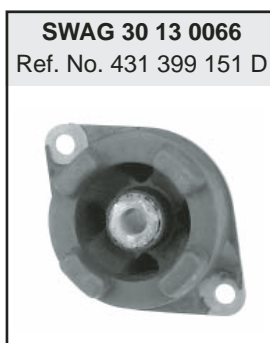

passend für / to fit

AUDI

Coupé Quattro

(1992 → 1996)

Quality Made For The World

		L	R	H	V
2.2 (mot. 3B)	(ex.) AC	30 13 0059	30 13 0051	30 13 0066 ① 30 13 0066 ②	30 13 0055
	AC	—	30 13 0058	30 13 0066 ① 30 13 0066 ②	30 13 0055
2.2 (mot. ABY)	(ex.) AC	30 13 0059	30 13 0051	30 13 0074 ① 30 13 0074 ②	30 13 0055
	AC	—	30 13 0058	30 13 0074 ① 30 13 0074 ②	30 13 0055
2.3 (mot. NG)	(ex.) AC	30 13 0059	30 13 0051	30 13 0066 ① 30 13 0066 ②	30 13 0055
	AC	—	30 13 0058	30 13 0066 ① 30 13 0066 ②	30 13 0055
2.6 (mot. ABC)		30 13 0043	30 13 0049	30 13 0074 ① 30 13 0074 ②	30 13 0057
2.8 (mot. AAH)		30 13 0043	30 13 0049	30 13 0074 ① 30 13 0074 ②	30 13 0057

① linke Seite
left side
Côté gauche
lado izquierdo
lato sinistro

② rechte Seite
right side
Côté droit
lado derecho
lato destro