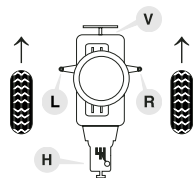

AUDI

80 Quattro / 90 Quattro

(1987 → 1992)

Quality Made For The World

		L	R	H	V
1.8 (mot. DZ / JN / NE / PM / SF)		–	–	– ① 30 13 0066 ②	30 13 0055
1.9 (mot. SD)		–	–	– ① 30 13 0066 ②	30 13 0055
2.0 (mot. 3A / AAD)		–	–	– ① 30 13 0066 ②	30 13 0055
2.0 16 V (mot. 6A)		–	–	30 13 0066 ① 30 13 0066 ②	30 13 0055
2.0 20 V (mot. NM)	(ex.) AC	30 13 0020	30 13 0034	30 13 0066 ① 30 13 0066 ②	30 13 0055
	AC	30 13 0022	30 13 0033	30 13 0066 ① 30 13 0066 ②	30 13 0055
2.2 (mot. KV)	(ex.) AC	30 13 0020	30 13 0034	30 13 0066 ① 30 13 0066 ②	30 13 0055
	AC	30 13 0022	30 13 0033	30 13 0066 ① 30 13 0066 ②	30 13 0055
2.3 20 V (mot. NG / 7A)	(ex.) AC	30 13 0020	30 13 0034	30 13 0066 ① 30 13 0066 ②	30 13 0055
	AC	30 13 0022	30 13 0033	30 13 0066 ① 30 13 0066 ②	30 13 0055

① linke Seite
left side
Côté gauche
lado izquierdo
lato sinistro

② rechte Seite
right side
Côté droit
lado derecho
lato destro

		L	R	H	V
2.0 (mot. ABK / ACE / ADW / 6A)		30 13 0056	30 13 0037	30 13 0066 ① 30 13 0066 ②	30 13 0055
2.0 20 V (mot. NG)	(ex.) AC	30 13 0059	30 13 0051	30 13 0066 ① 30 13 0066 ②	30 13 0055
	AC	30 13 0058	30 13 0058	30 13 0066 ① 30 13 0066 ②	30 13 0055
2.2 (mot. ABY)	(ex.) AC	30 13 0059	30 13 0051	30 13 0074 ① 30 13 0074 ②	30 13 0055
	AC	30 13 0058	30 13 0058	30 13 0074 ① 30 13 0074 ②	30 13 0055
2.6 V6 (mot. ACZ)		30 13 0043	30 13 0049	30 13 0074 ① 30 13 0074 ②	30 13 0057
2.8 V6 (mot. AAH)		30 13 0043	30 13 0049	30 13 0074 ① 30 13 0074 ②	30 13 0057