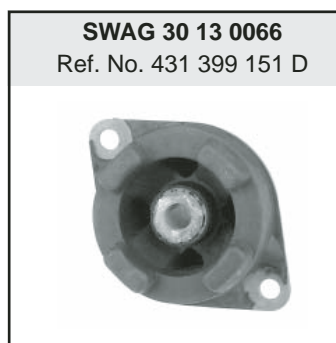

passend für / to fit

AUDI

80 / 90
(1987 → 1992)

				L	R	H	V
1.9 (mot. SD)		(ex.) AC		30 13 0012	–	32 13 0006	30 13 0057
		AC		30 13 0012	–	32 13 0006	30 13 0057
	x3	(ex.) AC		30 13 0044	–	–	30 13 0057
	x3	AC		30 13 0044	–	–	30 13 0057
1.9 D (mot. 1Y)				30 13 0028	30 13 0028	32 13 0006 ¹ 30 13 0066 ²	30 13 0063
2.0 (mot. 3A)		(ex.) AC	87 → 89	30 13 0012	–	–	30 13 0057
		(ex.) AC	90 → 92	–	–	–	30 13 0057
		AC		30 13 0012	–	–	30 13 0057
	x3	(ex.) AC		30 13 0044	–	–	30 13 0057
	x3	AC		30 13 0044	–	–	30 13 0057
2.0 (mot. AAD)		(ex.) AC		–	–	–	30 13 0057
		AC		30 13 0012	–	–	30 13 0057
2.0 16V (mot. 6A)		(ex.) AC		30 13 0012	–	–	30 13 0057
		AC		30 13 0012	–	–	30 13 0057

1 linke Seite
left side
Côté **gauche**
lado **izquierdo**
lato **sinistro**

2 rechte Seite
right side
Côté **droit**
lado **derecho**
lato **destro**