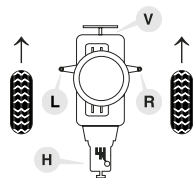

## Coupé Quattro

(1985 → 1988)

Quality Made For The World

			L	R	H	V
2.2 (mot. KV / HY)	(ex.) AC	30 13 0020	30 13 0020	30 13 0020	–	30 13 0055
	AC	–	–	–	–	30 13 0055
2.2 (mot. JT)	(ex.) AC	30 13 0020	–	–	–	30 13 0055
	AC	–	–	–	–	30 13 0055
2.3 (mot. NG)	(ex.) AC	30 13 0020	30 13 0020	30 13 0020	–	30 13 0055
	AC	–	–	–	–	30 13 0055