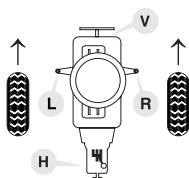

## Coupé

(1992 → 1996)

Quality Made For The World

4 cyl.  
(mot. ABK / ACE / 6A)

	L	R	H	V
	30 13 0056	30 13 0021	– ① 30 13 0066 ②	30 13 0057
	30 13 0024	30 13 0037	–	30 13 0057

① linke Seite  
left side  
Côté **gauche**  
lado **izquierdo**  
lato **sinistro**