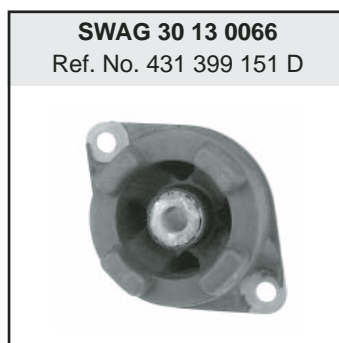

passend für / to fit

AUDI

Coupé Quattro

(1989 → 1991)

Quality Made For The World

2.3
(mot. NG / 7A)

(ex.) AC

	L	R	H	V
(ex.) AC	30 13 0020	30 13 0034	30 13 0066 ① 30 13 0066 ②	30 13 0055
AC	30 13 0022	30 13 0033	30 13 0066 ① 30 13 0066 ②	30 13 0055
2.8 (mot. AAH)	30 13 0043	30 13 0049	30 13 0074 ① 30 13 0074 ②	30 13 0057

① linke Seite
left side
Côté gauche
lado izquierdo
lato sinistro

② rechte Seite
right side
Côté droit
lado derecho
lato destro