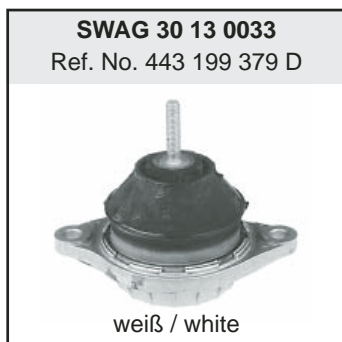

passend für / to fit

AUDI

Coupé Quattro

(1989 → 1991)

Quality Made For The World

2.3
(mot. NG / 7A)

(ex.) AC

	L	R	H	V
(ex.) AC	30 13 0020	30 13 0034	30 13 0066 ① 30 13 0066 ②	30 13 0055
AC	30 13 0022	30 13 0033	30 13 0066 ① 30 13 0066 ②	30 13 0055
2.8 (mot. AAH)	30 13 0043	30 13 0049	30 13 0074 ① 30 13 0074 ②	30 13 0057

① linke Seite
left side
Côté gauche
lado izquierdo
lato sinistro

② rechte Seite
right side
Côté droit
lado derecho
lato destro