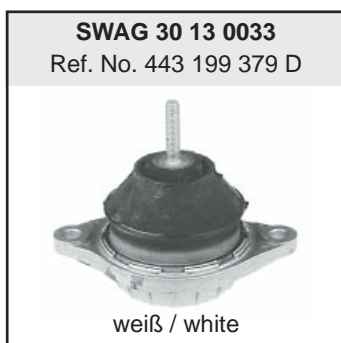

L	R	H	V
2.0 20 V (mot. NM)	(ex.) AC	30 13 0020	30 13 0034	30 13 0066 ① 30 13 0066 ②	30 13 0055
	AC	30 13 0022	30 13 0033	30 13 0066 ① 30 13 0066 ②	30 13 0055
2.2 (mot. KV)	(ex.) AC	30 13 0020	30 13 0034	30 13 0066 ① 30 13 0066 ②	30 13 0055
	AC	30 13 0022	30 13 0033	30 13 0066 ① 30 13 0066 ②	30 13 0055
2.2 (mot. 3B)	(ex.) AC	30 13 0020	30 13 0020	30 13 0066 ① 30 13 0066 ②	30 13 0055
	AC	30 13 0022	30 13 0022	30 13 0066 ① 30 13 0066 ②	30 13 0055

① linke Seite
left side
Côté gauche
lado izquierdo
lato sinistro

② rechte Seite
right side
Côté droit
lado derecho
lato destro