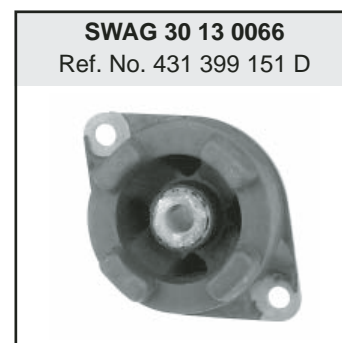

L	R	H	V
2.0 20 V (mot. NM)	(ex.) AC	30 13 0020	30 13 0034	30 13 0066 ① 30 13 0066 ②	30 13 0055
	AC	30 13 0022	30 13 0033	30 13 0066 ① 30 13 0066 ②	30 13 0055
2.2 (mot. KV)	(ex.) AC	30 13 0020	30 13 0034	30 13 0066 ① 30 13 0066 ②	30 13 0055
	AC	30 13 0022	30 13 0033	30 13 0066 ① 30 13 0066 ②	30 13 0055
2.2 (mot. 3B)	(ex.) AC	30 13 0020	30 13 0020	30 13 0066 ① 30 13 0066 ②	30 13 0055
	AC	30 13 0022	30 13 0022	30 13 0066 ① 30 13 0066 ②	30 13 0055

① linke Seite
left side
Côté gauche
lado izquierdo
lato sinistro

② rechte Seite
right side
Côté droit
lado derecho
lato destro