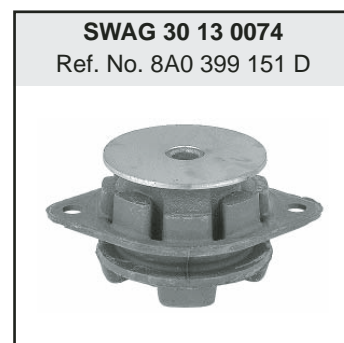

passend für / to fit

AUDI

Coupé Quattro

(1989 → 1991)

Quality Made For The World

2.3
(mot. NG / 7A)

(ex.) AC

	L	R	H	V
(ex.) AC	30 13 0020	30 13 0034	30 13 0066 ① 30 13 0066 ②	30 13 0055
AC	30 13 0022	30 13 0033	30 13 0066 ① 30 13 0066 ②	30 13 0055
2.8 (mot. AAH)	30 13 0043	30 13 0049	30 13 0074 ① 30 13 0074 ②	30 13 0057

① linke Seite
left side
Côté gauche
lado izquierdo
lato sinistro

② rechte Seite
right side
Côté droit
lado derecho
lato destro