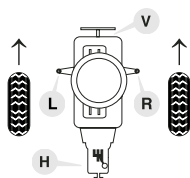

passend für / to fit

AUDI

Quattro / Sport Quattro

(1980 → 1991)

Quality Made For The World

		L	R	H	V
Quattro	(ch.) → 85-H-900 401	–	–	30 13 0066 ① 30 13 0066 ②	30 13 0055
	(ch.) 85-H-900 401 → (ex.) AC	30 13 0020	30 13 0020	30 13 0066 ① 30 13 0066 ②	30 13 0055
	(ch.) 85-H-900 401 → AC	30 13 0022	30 13 0022	30 13 0066 ① 30 13 0066 ②	30 13 0055
Sport Quattro	(ch.) → 85-H-900 401	–	–	–	30 13 0055
	(ch.) 85-H-900 401 → (ex.) AC	30 13 0020	30 13 0020	–	30 13 0055
	(ch.) 85-H-900 401 → AC	30 13 0022	30 13 0022	–	30 13 0055

① linke Seite
left side
Côté **gauche**
lado **izquierdo**
lato **sinistro**

② rechte Seite
right side
Côté **droit**
lado **derecho**
lato **destro**