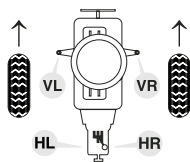

passend für / to fit

BMW

3'er compact (E36)

(1993 → 2000)

		VL	VR	HL	HR
316 i 1.6		20 13 0004	20 13 0004	20 13 0026	20 13 0026
316 i 1.9		20 13 0004 20 13 0004	20 13 0004 20 13 0004	20 13 0026 20 13 0030	20 13 0026 20 13 0030
318 ti (mot. M42)		20 13 0004	20 13 0004	20 13 0030	20 13 0030
	→ 04/93 05/93 →	20 13 0004 20 13 0004	20 13 0004 20 13 0004	20 13 0036 20 13 0030	20 13 0036 20 13 0030
318 ti (mot. M44)		20 13 0004 20 13 0004	20 13 0004 20 13 0004	20 13 0030 20 13 0026	20 13 0030 20 13 0026
318 tds		20 13 0004	20 13 0021	20 13 0036	20 13 0036
323 ti		20 13 0043	20 13 0043	20 13 0026	20 13 0026