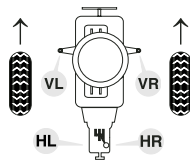

passend für / to fit

BMW

Z3

(1994 → 2002)

Quality Made For The World

	VL	VR	HL	HR
1.8 i	20 13 0004	20 13 0004	20 13 0030	20 13 0030
1.9 i (mot. M43)	20 13 0004	20 13 0004	20 13 0030	20 13 0030
1.9 i (mot. M44)	–	–	20 13 0030	20 13 0030
2.0 i	20 13 0044	20 13 0044	20 13 0026	20 13 0026
2.2 i	20 13 0044	20 13 0044	20 13 0026	20 13 0026
2.8 i	20 13 0044	20 13 0044	20 13 0026	20 13 0026
3.0 i	20 13 0044	20 13 0044	20 13 0026	20 13 0026
M 3.2	20 13 0044	20 13 0044	20 13 0026	20 13 0026