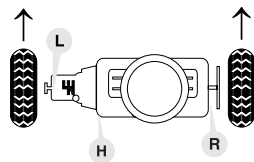

# CITROEN

**Saxo**  
(1996 → )

Quality Made For The World

		L	R	H
<b>1.0</b> (mot. TU9M)		62 13 0005	62 13 0001	–
<b>1.1</b> (mot. TU1M+)		62 13 0005	62 13 0001	–
<b>1.4</b> (mot. TU3JP)		62 13 0005 –	64 13 0010 64 13 0010	– –
<b>1.4</b> (mot. TU2J2)		62 13 0005	64 13 0007	–
<b>1.5 D</b> (mot. TUD5)		64 13 0002	64 13 0012	–
<b>1.6</b> (mot. TU5JP)		62 13 0005 64 13 0002	64 13 0012 64 13 0012	– –
<b>1.6 16V</b> (mot. TU5J4 )		62 13 0005	64 13 0012	–