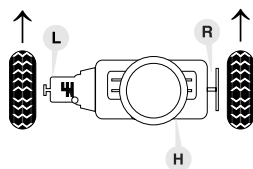

## Scudo (1995 →)

**SWAG**  
Germany

Quality Made For The World

	L	R	H
1.6	64 13 0015	62 13 0006 <b>1</b> - 1 <b>2</b>	62 13 0003 <b>1</b> - <b>2</b>
1.9 D	64 13 0015	62 13 0003 <b>1</b> - 1 <b>2</b>	62 13 0006 <b>1</b> - <b>3</b>
1.9 TD	64 13 0015	62 13 0003 <b>1</b> - 1 <b>2</b>	62 13 0006 <b>1</b> - <b>3</b>
2.0 16V	-	64 13 0013 71	62 13 0006 <b>1</b> - <b>3</b>
2.0 JTD	64 13 0011	62 13 0003 <b>1</b> - 1 <b>2</b>	62 13 0006 <b>1</b> - <b>3</b>