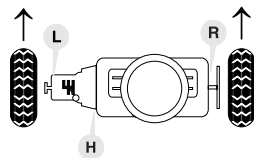

passend für / to fit

FIAT

Tempra
(1990 → 1996)

Quality Made For The World

			L	R	H
1.4			70 13 0022 70 13 0022	70 13 0023 70 13 0023	70 13 0024 -
1.6			70 13 0022 70 13 0022	70 13 0023 70 13 0023	70 13 0024 -
1.8			- -	70 13 0025 -	- -
1.9 TDS			70 13 0022	70 13 0025	-
2.0		Limousine	-	70 13 0025	-
		Station Wagon (ex.) 4x4 Station Wagon 4x4	- -	70 13 0025 -	- -
			-	-	-