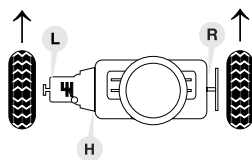

passend für / to fit

FIAT

Tipo
(1988 → 1996)

Quality Made For The World

L

R

H

		L	R	H
1.4		70 13 0022 70 13 0022	70 13 0023 70 13 0023	70 13 0024 -
1.6		70 13 0022 70 13 0022	70 13 0023 70 13 0023	70 13 0024 -
1.7 D		70 13 0022	70 13 0025	-
1.8		- -	70 13 0025 -	- -
1.9 D		70 13 0022	70 13 0025	-
1.9 TDS		70 13 0022	70 13 0025	-
2.0		- -	70 13 0025 -	- -