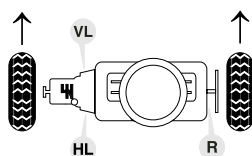

–

–

SWAG 50 13 0013

Ref. No. 6 845 225

Fiesta 89

(01/89 → 08/96)

VL

HL