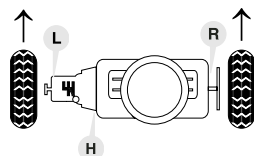

passend für / to fit

FORD

Orion 91

(08/90 → 08/93)

Quality Made For The World

				VL	HL	R
1.6 16V		(Getr.) MTX 75 (Getr.) B5 / IB5		– 50 13 0013	– –	– –
1.8 16V		(Getr.) MTX 75 (Getr.) B5 / IB5		– 50 13 0013	– –	– –
1.8 D		(Getr.) MTX 75 → 01/95 (Getr.) B5 / IB5 → 01/95		– 50 13 0013	– –	– –

SWAG 50 13 0013

Ref. No. 6 845 225

Puma 97

(06/97 →)

				L	R	H
1.4		→ 04/99 05/99 →		50 13 0006 50 13 0006	– –	– 50 13 0010
1.7				50 13 0006	–	–

SWAG 50 13 0006

Ref. No. 1 014 899

SWAG 50 13 0010

Ref. No. 1 091 542