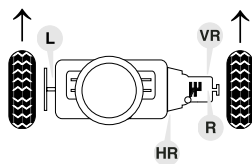

## Civic IV Coupé (EJ)

(1994 → 1995)

Quality Made For The World

**1.5 i**  
(ch. EJ2)

**L**      **HR**      **R**      **VR**

—	<b>85 13 0002</b>	—	—
—	<b>85 13 0005</b>	—	—

**1.6 i Vtec**  
(ch. EJ1)

—	<b>85 13 0002</b>	—	—
—	<b>85 13 0005</b>	—	—