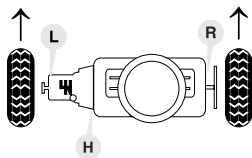

passend für / to fit

LANCIA

Dedra

(1989 → 1999)

Quality Made For The World

		L	R	H
1.6 8 V		70 13 0022	–	–
1.6 16 V		70 13 0031	70 13 0031	–
1.8		–	70 13 0025	–
1.9 TDS	 → 94	–	70 13 0025	–
2.0		–	70 13 0025	–