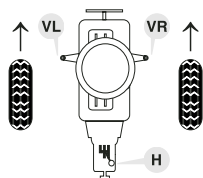

passend für / to fit

MERCEDES BENZ

BM 220 (S-Klasse)
(1998 →)

Quality Made For The World

	VL	VR	H
S 280 (BM. 220.063)	10 13 0089	10 13 0089	10 13 0079
S 320 (BM. 220.065 / .165)	10 13 0089	10 13 0089	10 13 0079
S 320 CDI (BM. 220.025 / .026 / .125 / .126)	10 13 0090	10 13 0091	10 13 0079
S 350 (BM. 220.167)	10 13 0089	10 13 0089	10 13 0079
S 320 4-matic (BM. 220.087 / .187)	10 13 0089	10 13 0089	10 13 0079
S 370 (BM. 220.067)	10 13 0089	10 13 0089	10 13 0079
S 400 CDI (BM. 220.028 / .128)	10 13 0092	10 13 0092	10 13 0079
S 430 (BM. 220.070 / .170)	10 13 0062	10 13 0062	10 13 0079
S 430 4-matic (BM. 220.083 / .183)	10 13 0101	10 13 0101	10 13 0079

passend für / to fit

MERCEDES BENZ

BM 220 (S-Klasse)

(1998 →)

Quality Made For The World

	VL	VR	H
S 500 (BM. 220.075 / .175 / .875)	10 13 0062	10 13 0062	10 13 0079
S 500 4-matic (BM. 220.084 / .184)	10 13 0101	10 13 0101	10 13 0079
S 600 (BM. 220.178 / .878)	10 13 0062	10 13 0062	10 13 0079
S 55 AMG (BM. 220.073 / .173)	10 13 0062	10 13 0062	10 13 0079
S 55 AMG Kompressor (BM. 220.074 / .174)	—	—	10 13 0079