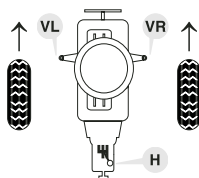

passend für / to fit

MERCEDES BENZ

BM 220 (S-Klasse)
(1998 →)

Quality Made For The World

	VL	VR	H
S 280 (BM. 220.063)	10 13 0089	10 13 0089	10 13 0079
S 320 (BM. 220.065 / .165)	10 13 0089	10 13 0089	10 13 0079
S 320 CDI (BM. 220.025 / .026 / .125 / .126)	10 13 0090	10 13 0091	10 13 0079
S 350 (BM. 220.167)	10 13 0089	10 13 0089	10 13 0079
S 320 4-matic (BM. 220.087 / .187)	10 13 0089	10 13 0089	10 13 0079
S 370 (BM. 220.067)	10 13 0089	10 13 0089	10 13 0079
S 400 CDI (BM. 220.028 / .128)	10 13 0092	10 13 0092	10 13 0079
S 430 (BM. 220.070 / .170)	10 13 0062	10 13 0062	10 13 0079
S 430 4-matic (BM. 220.083 / .183)	10 13 0101	10 13 0101	10 13 0079

passend für / to fit

MERCEDES BENZ

BM 220 (S-Klasse)

(1998 →)

Quality Made For The World

	VL	VR	H
S 500 (BM. 220.075 / .175 / .875)	10 13 0062	10 13 0062	10 13 0079
S 500 4-matic (BM. 220.084 / .184)	10 13 0101	10 13 0101	10 13 0079
S 600 (BM. 220.178 / .878)	10 13 0062	10 13 0062	10 13 0079
S 55 AMG (BM. 220.073 / .173)	10 13 0062	10 13 0062	10 13 0079
S 55 AMG Kompressor (BM. 220.074 / .174)	—	—	10 13 0079