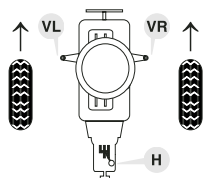

# MERCEDES BENZ

**BM 611 (T1 / 407D → 410D)**  
(1982 → 1995)

Quality Made For The World

			VL	VR	H
407 D	(ch.) → 789226		10 13 0032	10 13 0033	10 13 0070
	(ch.) 789227 → 941505		10 13 0032	10 13 0033	10 13 0074
	(ch.) 941506 →		10 13 0028	10 13 0028	10 13 0074
408 D	(ch.) → 789226		10 13 0032	10 13 0033	10 13 0070
	(ch.) 789227 → 941505		10 13 0032	10 13 0033	10 13 0074
	(ch.) 941506 →		10 13 0028	10 13 0028	10 13 0074
409 D	(ch.) → 572627		10 13 0032	–	10 13 0070
	(ch.) 572628 → 789226		10 13 0047	–	10 13 0070
	(ch.) 789227 → 941505		10 13 0047	–	10 13 0074
	(ch.) 941506 →		10 13 0047	10 13 0047	10 13 0074
410	(ch.) → 789428		10 13 0031	10 13 0032	–
	(ch.) 789429 →		10 13 0031	10 13 0032	10 13 0074
410 D	(ch.) → 572627		10 13 0032	–	10 13 0070
	(ch.) 572628 → 789226		10 13 0047	–	10 13 0070
	(ch.) 789227 → 941505		10 13 0047	–	10 13 0074
	(ch.) 941506 →		10 13 0047	10 13 0047	10 13 0074