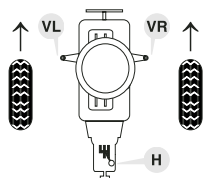

passend für / to fit

MERCEDES BENZ

BM 903 / 904 (Sprinter) (1995 →)

Quality Made For The World

	VL	VR	H
308 D	10 13 0028	10 13 0028	10 13 0083
308 CDI	10 13 0028	10 13 0028	10 13 0083
310 D	10 13 0029	10 13 0029	10 13 0083
311 CDI	10 13 0028	10 13 0028	10 13 0083
312 D	10 13 0029	10 13 0029	10 13 0083
313 CDI	10 13 0028	10 13 0028	10 13 0083
314	10 13 0028	10 13 0028	10 13 0083
408 D	10 13 0028	10 13 0028	10 13 0083
408 CDI	10 13 0028	10 13 0028	10 13 0083
410 D	10 13 0029	10 13 0029	10 13 0083
411 CDI	10 13 0028	10 13 0028	10 13 0083
412 D	10 13 0029	10 13 0029	10 13 0083
411 CDI	10 13 0028	10 13 0028	10 13 0083
414	10 13 0028	10 13 0028	10 13 0083