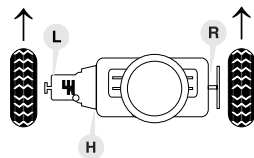

Ref. No. 11210-93J00

SWAG 82 13 0006

Ref. No. 11210-90J01

passend für / to fit

NISSAN

Primera (P11 / WP11)

(1996 → 2002)

Quality Made For The World

			L	R	H
1.6			–	82 13 0007	–
2.0			82 13 0003	82 13 0005	–
		→ 06/99 07/99 →	82 13 0002 82 13 0002	82 13 0008 –	– –
2.0 D			82 13 0001	82 13 0004	–
		→ 06/99 07/99 →	82 13 0001 82 13 0001	82 13 0008 –	– –