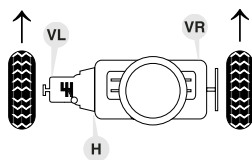

passend für / to fit

OPEL

Corsa B (1993 → 2000)

Quality Made For The World

			VL	VR	H	
1.0			40 13 0071	40 13 0013	40 13 0031	
1.2 (mot. 12NZ / C12NZ / X12SZ)	(ex.) AC	man.	40 13 0010	40 13 0024	40 13 0031	
	(ex.) AC	servo	40 13 0003	40 13 0013	40 13 0031	
	AC		40 13 0003	40 13 0013	40 13 0031	
1.2 16V (mot. X12XE)			–	40 13 0013	40 13 0031	
1.4 (mot. C14NZ / X14SZ / C14SE)		(ex.) AC	man.	40 13 0010	40 13 0024	40 13 0031
		(ex.) AC	servo	40 13 0003	40 13 0013	40 13 0031
		AC		40 13 0003	40 13 0013	40 13 0031
				40 13 0003	40 13 0013	40 13 0031
1.4 16V (mot. X14XE/C14SEL)			40 13 0003	40 13 0013	40 13 0031	
1.5 D			40 13 0006	40 13 0020	40 13 0031	
1.5 TD			40 13 0006	40 13 0020	40 13 0031	
1.6			40 13 0003	40 13 0013	40 13 0031	
1.7 D			40 13 0006	40 13 0020	40 13 0031	