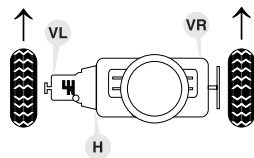

passend für / to fit

OPEL

Kadett E

(1984 → 1994)

Quality Made For The World

		VL	VR	H
1.2 (mot.) OHC		40 13 0002	40 13 0014	40 13 0029
1.2 (mot.) OHV		—	40 13 0014	40 13 0029
1.3		40 13 0002	40 13 0014	40 13 0029
1.4		40 13 0002	40 13 0014	40 13 0029
1.5 TD		40 13 0002	—	—
1.6 (mot. 16SV / E16NZ / C16LZ / C16NZ)		40 13 0002	40 13 0014	40 13 0029
1.6 S (mot. 16S)		40 13 0002 40 13 0002	40 13 0021 40 13 0021	40 13 0029 —
1.6 D		40 13 0002	40 13 0012	40 13 0029
1.7 D		40 13 0002	40 13 0012	40 13 0029
1.8 (mot. 18E / C18NE / C18NT)		40 13 0002 40 13 0002	40 13 0021 40 13 0021	40 13 0029 —
1.8 (mot. 18SE / E18NV / S18NV / C18NZ)		40 13 0002 40 13 0002	40 13 0021 40 13 0021	— —
2.0 (mot. 20NE / C20NE / 20SEH / 20SER)		40 13 0002	40 13 0021	—
2.0 16V (mot. 20XE / C20XE)		—	40 13 0021	40 13 0029