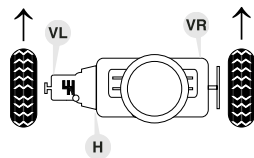

passend für / to fit

OPEL

Kadett E

(1984 → 1994)

Quality Made For The World

| | | VL | VR | H |
|--|--|--------------------------|--------------------------|-----------------|
| 1.2 (mot.) OHC | | 40 13 0002 | 40 13 0014 | 40 13 0029 |
| 1.2 (mot.) OHV | | — | 40 13 0014 | 40 13 0029 |
| 1.3 | | 40 13 0002 | 40 13 0014 | 40 13 0029 |
| 1.4 | | 40 13 0002 | 40 13 0014 | 40 13 0029 |
| 1.5 TD | | 40 13 0002 | — | — |
| 1.6 (mot. 16SV / E16NZ / C16LZ / C16NZ) | | 40 13 0002 | 40 13 0014 | 40 13 0029 |
| 1.6 S (mot. 16S) | | 40 13 0002 40 13 0002 | 40 13 0021 40 13 0021 | 40 13 0029 — |
| 1.6 D | | 40 13 0002 | 40 13 0012 | 40 13 0029 |
| 1.7 D | | 40 13 0002 | 40 13 0012 | 40 13 0029 |
| 1.8 (mot. 18E / C18NE / C18NT) | | 40 13 0002 40 13 0002 | 40 13 0021 40 13 0021 | 40 13 0029 — |
| 1.8 (mot. 18SE / E18NV / S18NV / C18NZ) | | 40 13 0002 40 13 0002 | 40 13 0021 40 13 0021 | — — |
| 2.0 (mot. 20NE / C20NE / 20SEH / 20SER) | | 40 13 0002 | 40 13 0021 | — |
| 2.0 16V (mot. 20XE / C20XE) | | — | 40 13 0021 | 40 13 0029 |