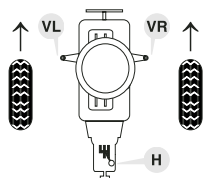

## Omega B

(1994 → 2003)

Quality Made For The World

		VL	VR	H
<b>2.0</b> (mot. X20SE / 20SE)		40 13 0001	40 13 0001	40 13 0036
<b>2.0 16V</b> (mot. X20XE)		40 13 0001	40 13 0001	40 13 0036
<b>2.2</b> (mot. Y22XE)		40 13 0001	40 13 0001	40 13 0036
<b>2.5</b> (mot. Y22XE)		–	–	40 13 0036
<b>2.5 TD</b> (mot. U25TD / X25TD)		40 13 0049	40 13 0025	40 13 0036
<b>2.6</b> (mot. Y26SE)		–	–	40 13 0036
<b>3.0</b> (mot. X30XE)		–	–	40 13 0036
<b>3.2</b> (mot. X32XE)		–	–	40 13 0036