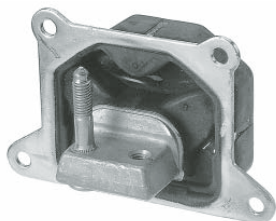

passend für / to fit

OPEL

Tigra

(1994 → 2000)

Quality Made For The World

				VL	VR	H
1.4 (mot. X14NZ / X14SZ / C14SE)		(ex.) AC	man. 	40 13 0010	40 13 0024	40 13 0031
		(ex.) AC	servo 	40 13 0003	40 13 0013	40 13 0031
		AC		40 13 0003	40 13 0013	40 13 0031
1.4 16V (mot. X14XE / C14SEL)				40 13 0003	40 13 0013	40 13 0031
				40 13 0003	40 13 0013	40 13 0031
1.6				40 13 0003	40 13 0013	40 13 0031

SWAG 40 13 0003

Ref. No. 0684 671

SWAG 40 13 0010

Ref. No. 0684 669

SWAG 40 13 0013

Ref. No. 0684 666

SWAG 40 13 0024

Ref. No. 0684 294