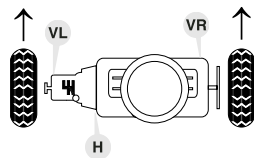

passend für / to fit

OPEL

Tigra

(1994 → 2000)

Quality Made For The World

				VL	VR	H
1.4 (mot. X14NZ / X14SZ / C14SE)		(ex.) AC	man. 	40 13 0010	40 13 0024	40 13 0031
		(ex.) AC	servo 	40 13 0003	40 13 0013	40 13 0031
		AC		40 13 0003	40 13 0013	40 13 0031
1.4 16V (mot. X14XE / C14SEL)				40 13 0003	40 13 0013	40 13 0031
				40 13 0003	40 13 0013	40 13 0031
1.6				40 13 0003	40 13 0013	40 13 0031