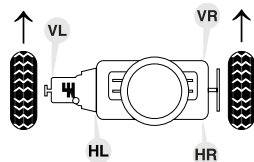

passend für / to fit

OPEL

Vectra B

(1995 → 2002)

Quality Made For The World

		VL	VR	HL	HR
1.8 16V (mot. X18XE1 / Z18XE / Z18XEL)		40 13 0043	40 13 0039	40 13 0038	40 13 0028
		40 13 0070	40 13 0039	40 13 0038	40 13 0028
2.0 16V (mot. 20 NEJ / X20XE / C20SEL)		40 13 0043	40 13 0041	40 13 0037	40 13 0028
		40 13 0069	40 13 0041	40 13 0037	40 13 0028
2.0 DI 16V (mot. X20DTL)	① ②	40 13 0068	—	40 13 0038	—
		40 13 0068	—	40 13 0038	—
2.0 DTI 16V (mot. X20DTH / Y20DTH)	① ②	40 13 0068	—	40 13 0038	—
		40 13 0068	—	40 13 0038	—
2.2 16V (mot. C22SEL)		40 13 0043	40 13 0041	40 13 0037	40 13 0028
		40 13 0069	40 13 0041	40 13 0037	40 13 0028
2.2 16V (mot. Z22SE)		40 13 0068	—	40 13 0038	—
		—	—	40 13 0038	—

① (ch.) → Y 1100712
(ch.) → W 5999999
(ch.) → Y 7048350

② (ch.) Y 1100713 →
(ch.) Y 7048351 →

passend für / to fit

OPEL

Vectra B

(1995 → 2002)

Quality Made For The World

			VL	VR	HL	HR
2.2 DTI 16V (mot. Y22DTH)			40 13 0068	–	–	–
2.5 V6 (mot. X25XE)			–	–	40 13 0051	–
		(ch.) → T 7587759	–	–	40 13 0050	–
		(ch.) T 7587760 →	–	–	40 13 0051	–
2.6 V6 (mot. Y26SE)			–	–	40 13 0051	–