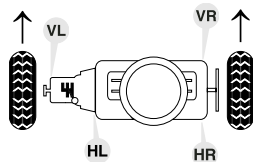

passend für / to fit

OPEL

Vectra B

(1995 → 2002)

Quality Made For The World

		VL	VR	HL	HR
1.6 (mot. 16LZ2)		40 13 0043 40 13 0069	40 13 0041 40 13 0041	40 13 0037 40 13 0037	40 13 0028 40 13 0028
1.6 (mot. X16SZR)	(ex.) AC AC	40 13 0043	–	40 13 0038	40 13 0028
		40 13 0043	40 13 0039	40 13 0038	40 13 0028
1.6 16V (mot. X16XEL / Y16XE / Z16XE)	(ex.) AC AC	–	–	40 13 0038	40 13 0028
		–	40 13 0039	40 13 0038	40 13 0028
1.6 16V (mot. X16XEL / Y16XE / Z16XE)		40 13 0043 40 13 0070	40 13 0039 40 13 0039	40 13 0038 40 13 0038	40 13 0028 40 13 0028
1.7 TD (mot. X17TD)		40 13 0042	40 13 0044	40 13 0052	40 13 0028
1.8 16V (mot. X18XE)		40 13 0043	40 13 0041	40 13 0037	40 13 0028
		40 13 0069	40 13 0041	40 13 0037	40 13 0028

passend für / to fit

OPEL

Vectra B

(1995 → 2002)

Quality Made For The World

		VL	VR	HL	HR
1.8 16V (mot. X18XE1 / Z18XE / Z18XEL)		40 13 0043	40 13 0039	40 13 0038	40 13 0028
		40 13 0070	40 13 0039	40 13 0038	40 13 0028
2.0 16V (mot. 20 NEJ / X20XE / C20SEL)		40 13 0043	40 13 0041	40 13 0037	40 13 0028
		40 13 0069	40 13 0041	40 13 0037	40 13 0028
2.0 DI 16V (mot. X20DTL)	① ②	40 13 0068	—	40 13 0038	—
		40 13 0068	—	40 13 0038	—
2.0 DTI 16V (mot. X20DTH / Y20DTH)	① ②	40 13 0068	—	40 13 0038	—
		40 13 0068	—	40 13 0038	—
2.2 16V (mot. C22SEL)		40 13 0043	40 13 0041	40 13 0037	40 13 0028
		40 13 0069	40 13 0041	40 13 0037	40 13 0028
2.2 16V (mot. Z22SE)		40 13 0068	—	40 13 0038	—
		—	—	40 13 0038	—

① (ch.) → Y 1100712
(ch.) → W 5999999
(ch.) → Y 7048350

② (ch.) Y 1100713 →
(ch.) Y 7048351 →

passend für / to fit

OPEL

Vectra B

(1995 → 2002)

Quality Made For The World

			VL	VR	HL	HR
2.2 DTI 16V (mot. Y22DTH)			40 13 0068	–	–	–
2.5 V6 (mot. X25XE)			–	–	40 13 0051	–
		(ch.) → T 7587759	–	–	40 13 0050	–
		(ch.) T 7587760 →	–	–	40 13 0051	–
2.6 V6 (mot. Y26SE)			–	–	40 13 0051	–