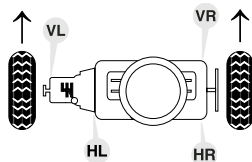

passend für / to fit

OPEL

Vectra B

(1995 → 2002)

Quality Made For The World

		VL	VR	HL	HR
1.6 (mot. 16LZ2)		40 13 0043 40 13 0069	40 13 0041 40 13 0041	40 13 0037 40 13 0037	40 13 0028 40 13 0028
1.6 (mot. X16SZR)	(ex.) AC AC	40 13 0043	–	40 13 0038	40 13 0028
		40 13 0043	40 13 0039	40 13 0038	40 13 0028
1.6 16V (mot. X16XEL / Y16XE / Z16XE)	(ex.) AC AC	–	–	40 13 0038	40 13 0028
		–	40 13 0039	40 13 0038	40 13 0028
1.6 16V (mot. X16XEL / Y16XE / Z16XE)		40 13 0043 40 13 0070	40 13 0039 40 13 0039	40 13 0038 40 13 0038	40 13 0028 40 13 0028
1.7 TD (mot. X17TD)		40 13 0042	40 13 0044	40 13 0052	40 13 0028
1.8 16V (mot. X18XE)		40 13 0043	40 13 0041	40 13 0037	40 13 0028
		40 13 0069	40 13 0041	40 13 0037	40 13 0028

passend für / to fit

OPEL

Vectra B

(1995 → 2002)

Quality Made For The World

		VL	VR	HL	HR
1.8 16V (mot. X18XE1 / Z18XE / Z18XEL)		40 13 0043	40 13 0039	40 13 0038	40 13 0028
		40 13 0070	40 13 0039	40 13 0038	40 13 0028
2.0 16V (mot. 20 NEJ / X20XE / C20SEL)		40 13 0043	40 13 0041	40 13 0037	40 13 0028
		40 13 0069	40 13 0041	40 13 0037	40 13 0028
2.0 DI 16V (mot. X20DTL)	① ②	40 13 0068	—	40 13 0038	—
		40 13 0068	—	40 13 0038	—
2.0 DTI 16V (mot. X20DTH / Y20DTH)	① ②	40 13 0068	—	40 13 0038	—
		40 13 0068	—	40 13 0038	—
2.2 16V (mot. C22SEL)		40 13 0043	40 13 0041	40 13 0037	40 13 0028
		40 13 0069	40 13 0041	40 13 0037	40 13 0028
2.2 16V (mot. Z22SE)		40 13 0068	—	40 13 0038	—
		—	—	40 13 0038	—

① (ch.) → Y 1100712
(ch.) → W 5999999
(ch.) → Y 7048350

② (ch.) Y 1100713 →
(ch.) Y 7048351 →

passend für / to fit

OPEL

Vectra B

(1995 → 2002)

Quality Made For The World

			VL	VR	HL	HR
2.2 DTI 16V (mot. Y22DTH)			40 13 0068	–	–	–
2.5 V6 (mot. X25XE)			–	–	40 13 0051	–
		(ch.) → T 7587759	–	–	40 13 0050	–
		(ch.) T 7587760 →	–	–	40 13 0051	–
2.6 V6 (mot. Y26SE)			–	–	40 13 0051	–