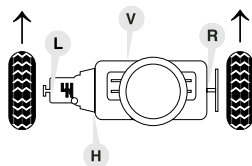

passend für / to fit

OPEL

Zafira

(1999 →)

Quality Made For The World

L **R** **V** **H**

1.6 16V (mot. Z16XE)		40 13 0053 40 13 0054	40 13 0061 40 13 0061	– 40 13 0059	40 13 0067 40 13 0067
1.6 16V (mot. X16XEL)		40 13 0053 40 13 0054	40 13 0061 40 13 0061	40 13 0046 40 13 0059	40 13 0067 40 13 0067
1.6 Gas (mot. Z16YNG)		40 13 0053	40 13 0061	40 13 0046	40 13 0067
1.8 16V (mot. X18XE1 / Z18XE)		40 13 0053 40 13 0054	40 13 0061 40 13 0061	– –	40 13 0067 40 13 0067
2.0 Turbo (mot. Z20LET)		40 13 0055	40 13 0063	40 13 0047	40 13 0067

passend für / to fit

OPEL

Zafira

(1999 →)

Quality Made For The World

		L	R	V	H
2.0 DTI (mot. X20DTL / Y20DTL)		40 13 0056	40 13 0064	40 13 0065	40 13 0067
		40 13 0057	40 13 0064	40 13 0060	40 13 0067
2.0 DTI (mot. Y20DTH)		40 13 0056	40 13 0064	—	40 13 0067
		40 13 0057	40 13 0064	40 13 0060	40 13 0067
2.2 16V (mot. Z22SE)		40 13 0056	—	—	40 13 0067
		40 13 0057	—	—	40 13 0067
2.2 DTI (mot. Y22DTR)		40 13 0057	40 13 0064	—	40 13 0067