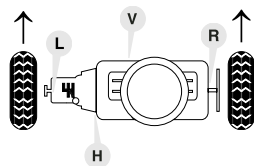

passend für / to fit

OPEL

Zafira

(1999 →)

Quality Made For The World

L **R** **V** **H**

1.6 16V (mot. Z16XE)		40 13 0053 40 13 0054	40 13 0061 40 13 0061	– 40 13 0059	40 13 0067 40 13 0067
1.6 16V (mot. X16XEL)		40 13 0053 40 13 0054	40 13 0061 40 13 0061	40 13 0046 40 13 0059	40 13 0067 40 13 0067
1.6 Gas (mot. Z16YNG)		40 13 0053	40 13 0061	40 13 0046	40 13 0067
1.8 16V (mot. X18XE1 / Z18XE)		40 13 0053 40 13 0054	40 13 0061 40 13 0061	– –	40 13 0067 40 13 0067
2.0 Turbo (mot. Z20LET)		40 13 0055	40 13 0063	40 13 0047	40 13 0067

passend für / to fit

OPEL

Zafira

(1999 →)

Quality Made For The World

		L	R	V	H
2.0 DTI (mot. X20DTL / Y20DTL)		40 13 0056	40 13 0064	40 13 0065	40 13 0067
		40 13 0057	40 13 0064	40 13 0060	40 13 0067
2.0 DTI (mot. Y20DTH)		40 13 0056	40 13 0064	—	40 13 0067
		40 13 0057	40 13 0064	40 13 0060	40 13 0067
2.2 16V (mot. Z22SE)		40 13 0056	—	—	40 13 0067
		40 13 0057	—	—	40 13 0067
2.2 DTI (mot. Y22DTR)		40 13 0057	40 13 0064	—	40 13 0067