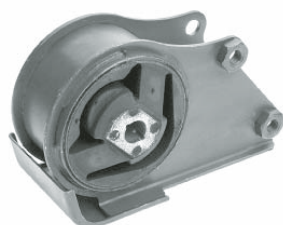

passend für / to fit

PEUGEOT

J5

(1982 → 1994)

Quality Made For The World

			L	R	H
1.8 (mot. XM7T)	→ 09/90		–	–	70 13 0036
	09/90 →		–	–	70 13 0001
1.9 D (mot. XUD9A)	→ 09/90 (ch.) → S341863		70 13 0037	–	70 13 0036
	→ 09/90 (ch.) S341864 →		70 13 0003	–	70 13 0036
	09/90 →		70 13 0003	–	70 13 0001
1.9 TD (mot. XT)	→ 09/90		70 13 0037	–	70 13 0036
	09/90 →		70 13 0037	–	70 13 0001
2.0 (mot. XN1T / XN1TA)	→ 09/90		70 13 0037	–	70 13 0036
	09/90 →		70 13 0037	–	70 13 0001
2.5 D (mot. CRD 93)	(ex.) 4x4	→ 09/90 (ch.) → S341863	70 13 0037	62 13 0004	70 13 0036
	(ex.) 4x4	→ 09/90 (ch.) S341864 →	70 13 0003	62 13 0004	70 13 0036
	(ex.) 4x4	09/90 →	70 13 0003	62 13 0004	70 13 0001
	4x4	(ch.) → S341863	70 13 0037	62 13 0004	–
	4x4	(ch.) S341864 →	70 13 0003	62 13 0004	–
2.5 TD (mot. CRD 93LS)	(ex.) 4x4	→ 09/90 (ch.) → S341863	70 13 0037	–	70 13 0036
	(ex.) 4x4	→ 09/90 (ch.) S341864 →	70 13 0003	–	70 13 0036
	(ex.) 4x4	09/90 →	70 13 0003	–	70 13 0001
	4x4	(ch.) → S341863	70 13 0037	62 13 0004	–
	4x4	(ch.) S341864 →	70 13 0003	62 13 0004	–

SWAG 62 13 0004

Ref. No. 1843.84

SWAG 70 13 0001

Ref. No. 1844.41

SWAG 70 13 0003

Ref. No. 1843.93

SWAG 70 13 0036

Ref. No. 1843.61