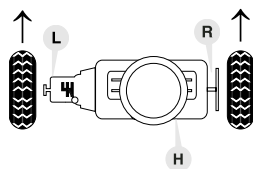

passend für / to fit

PEUGEOT

J5

(1982 → 1994)

Quality Made For The World

			L	R	H
1.8 (mot. XM7T)	→ 09/90		–	–	70 13 0036
	09/90 →		–	–	70 13 0001
1.9 D (mot. XUD9A)	→ 09/90 (ch.) → S341863		70 13 0037	–	70 13 0036
	→ 09/90 (ch.) S341864 →		70 13 0003	–	70 13 0036
	09/90 →		70 13 0003	–	70 13 0001
1.9 TD (mot. XT)	→ 09/90		70 13 0037	–	70 13 0036
	09/90 →		70 13 0037	–	70 13 0001
2.0 (mot. XN1T / XN1TA)	→ 09/90		70 13 0037	–	70 13 0036
	09/90 →		70 13 0037	–	70 13 0001
2.5 D (mot. CRD 93)	(ex.) 4x4	→ 09/90 (ch.) → S341863	70 13 0037	62 13 0004	70 13 0036
	(ex.) 4x4	→ 09/90 (ch.) S341864 →	70 13 0003	62 13 0004	70 13 0036
	(ex.) 4x4	09/90 →	70 13 0003	62 13 0004	70 13 0001
	4x4	(ch.) → S341863	70 13 0037	62 13 0004	–
	4x4	(ch.) S341864 →	70 13 0003	62 13 0004	–
2.5 TD (mot. CRD 93LS)	(ex.) 4x4	→ 09/90 (ch.) → S341863	70 13 0037	–	70 13 0036
	(ex.) 4x4	→ 09/90 (ch.) S341864 →	70 13 0003	–	70 13 0036
	(ex.) 4x4	09/90 →	70 13 0003	–	70 13 0001
	4x4	(ch.) → S341863	70 13 0037	62 13 0004	–
	4x4	(ch.) S341864 →	70 13 0003	62 13 0004	–