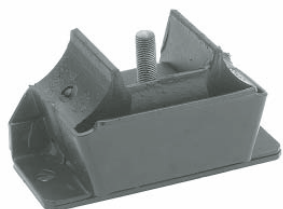

Quality Made For The World

			L	R	H
1.8 (mot. XM7T)	→ 09/90		–	–	70 13 0036
	09/90 →		–	–	70 13 0001
1.9 D (mot. XUD9A)	→ 09/90 (ch.) → S341863		70 13 0037	–	70 13 0036
	→ 09/90 (ch.) S341864 →		70 13 0003	–	70 13 0036
	09/90 →		70 13 0003	–	70 13 0001
1.9 TD (mot. XT)	→ 09/90		70 13 0037	–	70 13 0036
	09/90 →		70 13 0037	–	70 13 0001
2.0 (mot. XN1T / XN1TA)	→ 09/90		70 13 0037	–	70 13 0036
	09/90 →		70 13 0037	–	70 13 0001
2.5 D (mot. CRD 93)	(ex.) 4x4	→ 09/90 (ch.) → S341863	70 13 0037	62 13 0004	70 13 0036
	(ex.) 4x4	→ 09/90 (ch.) S341864 →	70 13 0003	62 13 0004	70 13 0036
	(ex.) 4x4	09/90 →	70 13 0003	62 13 0004	70 13 0001
	4x4	(ch.) → S341863	70 13 0037	62 13 0004	–
	4x4	(ch.) S341864 →	70 13 0003	62 13 0004	–
2.5 TD (mot. CRD 93LS)	(ex.) 4x4	→ 09/90 (ch.) → S341863	70 13 0037	–	70 13 0036
	(ex.) 4x4	→ 09/90 (ch.) S341864 →	70 13 0003	–	70 13 0036
	(ex.) 4x4	09/90 →	70 13 0003	–	70 13 0001
	4x4	(ch.) → S341863	70 13 0037	62 13 0004	–
	4x4	(ch.) S341864 →	70 13 0003	62 13 0004	–

SWAG 62 13 0004

Ref. No. 1843.84