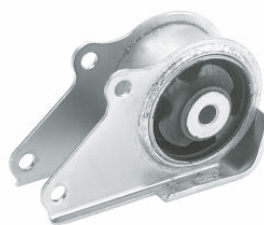

passend für / to fit

PEUGEOT

J5

(1982 → 1994)

Quality Made For The World

			L	R	H
1.8 (mot. XM7T)	→ 09/90		–	–	70 13 0036
	09/90 →		–	–	70 13 0001
1.9 D (mot. XUD9A)	→ 09/90 (ch.) → S341863		70 13 0037	–	70 13 0036
	→ 09/90 (ch.) S341864 →		70 13 0003	–	70 13 0036
	09/90 →		70 13 0003	–	70 13 0001
1.9 TD (mot. XT)	→ 09/90		70 13 0037	–	70 13 0036
	09/90 →		70 13 0037	–	70 13 0001
2.0 (mot. XN1T / XN1TA)	→ 09/90		70 13 0037	–	70 13 0036
	09/90 →		70 13 0037	–	70 13 0001
2.5 D (mot. CRD 93)	(ex.) 4x4	→ 09/90 (ch.) → S341863	70 13 0037	62 13 0004	70 13 0036
	(ex.) 4x4	→ 09/90 (ch.) S341864 →	70 13 0003	62 13 0004	70 13 0036
	(ex.) 4x4	09/90 →	70 13 0003	62 13 0004	70 13 0001
	4x4	(ch.) → S341863	70 13 0037	62 13 0004	–
	4x4	(ch.) S341864 →	70 13 0003	62 13 0004	–
2.5 TD (mot. CRD 93LS)	(ex.) 4x4	→ 09/90 (ch.) → S341863	70 13 0037	–	70 13 0036
	(ex.) 4x4	→ 09/90 (ch.) S341864 →	70 13 0003	–	70 13 0036
	(ex.) 4x4	09/90 →	70 13 0003	–	70 13 0001
	4x4	(ch.) → S341863	70 13 0037	62 13 0004	–
	4x4	(ch.) S341864 →	70 13 0003	62 13 0004	–

SWAG 62 13 0004

Ref. No. 1843.84

SWAG 70 13 0001

Ref. No. 1844.41

SWAG 70 13 0003

Ref. No. 1843.93

SWAG 70 13 0036

Ref. No. 1843.61