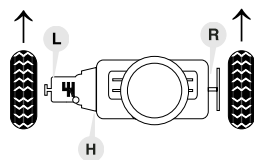

passend für / to fit

RENAULT

Megane 1 (1996 → 2002)

Quality Made For The World

		L	R	H
1.4 (ch. BA0 T,E / JA0 E)		60 13 0009	60 13 0002	60 13 0004
1.6 (ch. BA0 F,L,S / DA0 F / JA0 F, L)	 	60 13 0009 60 13 0021	60 13 0002 60 13 0002	60 13 0004 -
1.9 D (ch. BA0 A,U / LA0 A, U / SA0 A,U)		60 13 0021	60 13 0012	60 91 9911
1.9 dTi (ch. BA0 K,Y,9 / LA0 K, Y / SA0 K,Y,9 / FA0 Y / JA0 K,Y)		60 13 0021	60 13 0012	60 91 9911
2.0 (ch. BA0 G,H / DA0 G,H / JA0 G)		60 13 0021	60 13 0012	-