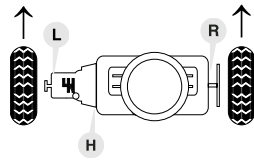

SWAG 40 13 0066
Ref. No. 43 56 176

SWAG 57 13 0005
Ref. No. 42 83 891

SWAG 57 13 0006
Ref. No. 42 83 875

SWAG 57 13 0009
Ref. No. 42 83 743

SWAG 57 13 0010
Ref. No. 42 83 750

passend für / to fit

SAAB

9 5
(1998 →)

			L	R	H
2.0		98 → 99	57 13 0014	—	—
		00 → 01	57 13 0013	—	57 13 0015
		98 → 99	—	—	—
		00 →	—	—	57 13 0015
2.3		98 → 99	57 13 0014	—	—
		00 → 01	57 13 0013	—	57 13 0015
		98 → 99	—	—	—
		00 →	—	—	57 13 0015
3.0 V6		98 → 99	57 13 0014	—	—
		00 → 01	57 13 0013	—	57 13 0015
		02 →	—	—	57 13 0015
		98 → 99	—	—	—
		00 →	—	—	57 13 0015